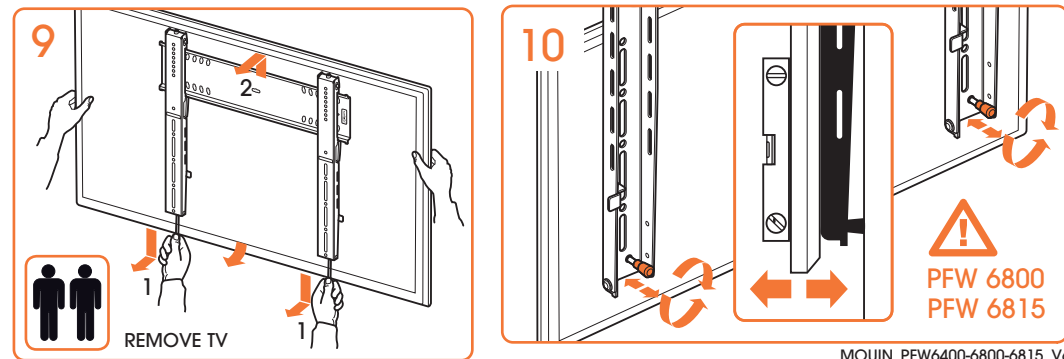

EN Mounting instructions	IT Istruzioni di montaggio	RU Инструкция по сборке и установке	RO Instrucțiuni de montaj
DE Montageanleitung	PT Manual de montagem	CZE Návod k montáži	UK Вказівки по монтажі
FR Consignes d'installation	EL Οδηγίες συναρμολόγησης	SK Návod na montáž	BG Инструкции за монтаж
NL Montagevoorschrift	SV Montageföreskrifter	HU Szerelési előírás	JA 設置の説明書
ES Instrucciones de montaje	PL Instrukcja montażu	TR Montaj kılavuzu	ZH 装配说明

PFW 6400-6800-6815 max. 100 kg / 220 lbs

(GB) Subject to printing errors and technical amendments.
(NL) Drukfouten en technische wijzigingen voorbehouden.
(F) Sous réserve de fautes d'impression et de modifications techniques.
(D) Für Druckfehler übernehmen wir keine Verantwortung. Technische Änderungen vorbehalten.
(E) Reservados errores de imprenta y sujeta a modificaciones.
(I) Con riserva di modifiche tecniche e di eventuali errori di stampa.
(P) Reserva-se a ocorrência de gralhas e de modificações técnicas.
(H) Nyomdahibák és technikai változtatások joga fenntartva.
(PL) Zastrzega się możliwość występowania błędów drukarskich i zmian technicznych.
(RUS) Возможны ошибки при печати и технические модификации.