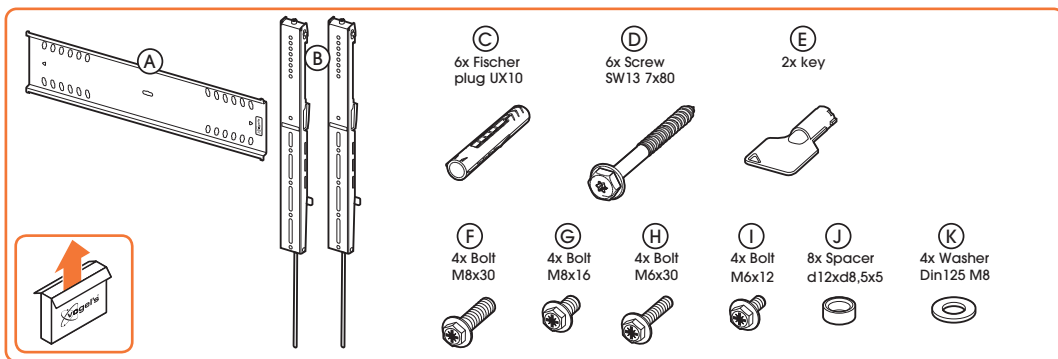

EN Mounting instructions	IT Istruzioni di montaggio	RU Инструкция по сборке и установке	RO Instrucțiuni de montaj
DE Montageanleitung	PT Manual de montagem	CZE Návod k montáži	UK Вказівки по монтажі
FR Consignes d'installation	EL Οδηγίες συναρμολόγησης	SK Návod na montáž	BG Инструкции за монтаж
NL Montagevoorschrift	SV Montageföreskrifter	HU Szerelési előírás	JA 設置の説明書
ES Instrucciones de montaje	PL Instrukcja montażu	TR Montaj kılavuzu	ZH 装配说明

PFW 6400-6800-6815 max. 100 kg / 220 lbs

(GB) Subject to printing errors and technical amendments.
(NL) Drukfouten en technische wijzigingen voorbehouden.
(F) Sous réserve de fautes d'impression et de modifications techniques.
(D) Für Druckfehler übernehmen wir keine Verantwortung. Technische Änderungen vorbehalten.
(E) Reservados errores de imprenta y sujeta a modificaciones.
(I) Con riserva di modifiche tecniche e di eventuali errori di stampa.
(P) Reserva-se a ocorrência de gralhas e de modificações técnicas.
(H) Nyomdahibák és technikai változtatások joga fenntartva.
(PL) Zastrzega się możliwość występowania błędów drukarskich i zmian technicznych.
(RUS) Возможны ошибки при печати и технические модификации.