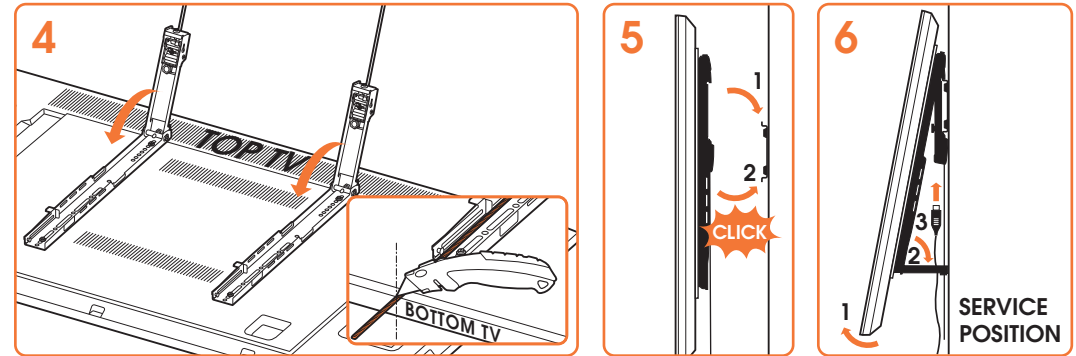

EN Mounting instructions	IT Istruzioni di montaggio	RU Инструкция по сборке и установке	RO Instrucțiuni de montaj
DE Montageanleitung	PT Manual de montagem	CZE Návod k montáži	UK Вказівки по монтажі
FR Consignes d'installation	EL Οδηγίες συναρμολόγησης	SK Návod na montáž	BG Инструкции за монтаж
NL Montagevoorschrift	SV Montageföreskrifter	HU Szerelési előírás	JA 設置の説明書
ES Instrucciones de montaje	PL Instrukcja montażu	TR Montaj klavuzu	ZH 装配说明

PFW 6400-6800-6815 max. 100 kg / 220 lbs

- (GB) Subject to printing errors and technical amendments.
- (NL) Drukfouten en technische wijzigingen voorbehouden.
- (F) Sous réserve de fautes d'impression et de modifications techniques.
- (D) Für Druckfehler übernehmen wir keine Verantwortung.
Technische Änderungen vorbehalten.
- (E) Reservados errores de imprenta y sujete a modificaciones.
- (I) Con riserva di modifiche tecniche e di eventuali errori di stampa.
- (P) Reserva-se a ocorrência de gralhas e de modificações técnicas.
- (H) Nyomdahibák és technikai változtatások joga fenntartva.
- (PL) Zastrzega się możliwość występowania błędów drukarskich i zmian technicznych.
- (RUS) Возможны ошибки при печати и технические модификации.