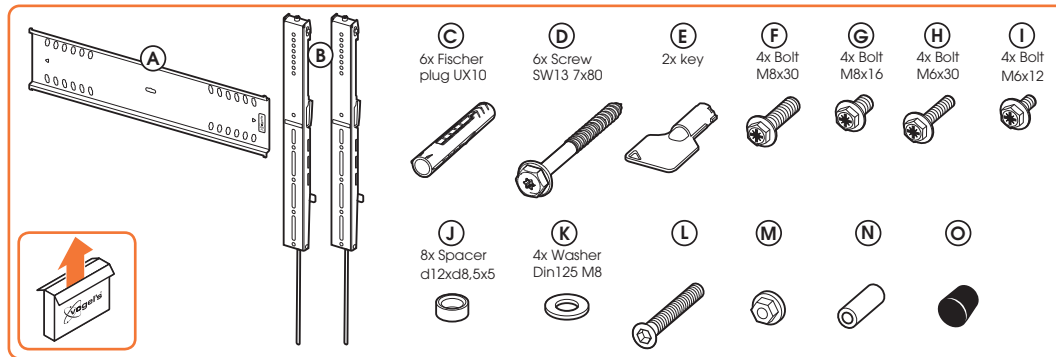

EN Mounting instructions	IT Istruzioni di montaggio	RU Инструкция по сборке и установке	RO Instrucțiuni de montaj
DE Montageanleitung	PT Manual de montagem	CZE Návod k montáži	UK Вказівки по монтажі
FR Consignes d'installation	EL Οδηγίες συναρμολόγησης	SK Návod na montáž	BG Инструкции за монтаж
NL Montagevoorschrift	SV Montageföreskrifter	HU Szerelési előírás	JA 設置の説明書
ES Instrucciones de montaje	PL Instrukcja montażu	TR Montaj klavuzu	ZH 装配说明

PFW 6400-6800-6815 max. 100 kg / 220 lbs

- (GB) Subject to printing errors and technical amendments.
- (NL) Drukfouten en technische wijzigingen voorbehouden.
- (F) Sous réserve de fautes d'impression et de modifications techniques.
- (D) Für Druckfehler übernehmen wir keine Verantwortung.
Technische Änderungen vorbehalten.
- (E) Reservados errores de imprenta y sujete a modificaciones.
- (I) Con riserva di modifiche tecniche e di eventuali errori di stampa.
- (P) Reserva-se a ocorrência de gralhas e de modificações técnicas.
- (H) Nyomdahibák és technikai változtatások joga fenntartva.
- (PL) Zastrzega się możliwość występowania błędów drukarskich i zmian technicznych.
- (RUS) Возможны ошибки при печати и технические модификации.