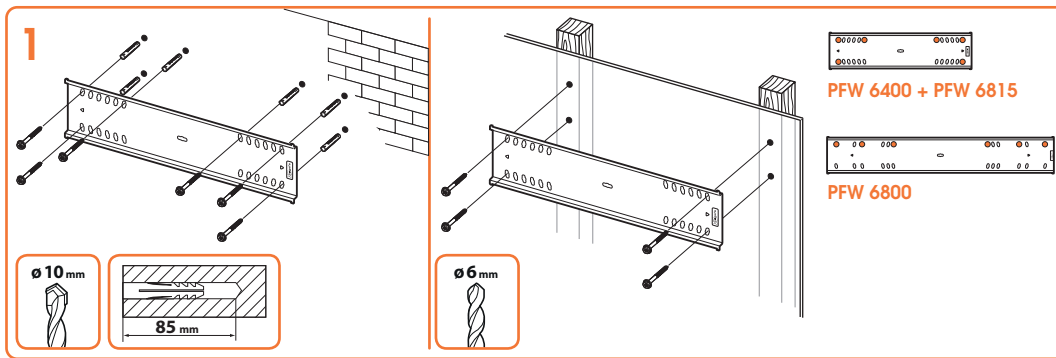

EN Mounting instructions	IT Istruzioni di montaggio	RU Инструкция по сборке и установке	RO Instrucțiuni de montaj
DE Montageanleitung	PT Manual de montagem	CZE Návod k montáži	UK Вказівки по монтажі
FR Consignes d'installation	EL Οδηγίες συναρμολόγησης	SK Návod na montáž	BG Инструкции за монтаж
NL Montagevoorschrift	SV Montageföreskrifter	HU Szerelési előírás	JA 設置の説明書
ES Instrucciones de montaje	PL Instrukcja montażu	TR Montaj klavuzu	ZH 装配说明

PFW 6400-6800-6815 max. 100 kg / 220 lbs

- (GB) Subject to printing errors and technical amendments.
- (NL) Drukfouten en technische wijzigingen voorbehouden.
- (F) Sous réserve de fautes d'impression et de modifications techniques.
- (D) Für Druckfehler übernehmen wir keine Verantwortung.
Technische Änderungen vorbehalten.
- (E) Reservados errores de imprenta y sujete a modificaciones.
- (I) Con riserva di modifiche tecniche e di eventuali errori di stampa.
- (P) Reserva-se a ocorrência de gralhas e de modificações técnicas.
- (H) Nyomdahibák és technikai változtatások joga fenntartva.
- (PL) Zastrzega się możliwość występowania błędów drukarskich i zmian technicznych.
- (RUS) Возможны ошибки при печати и технические модификации.