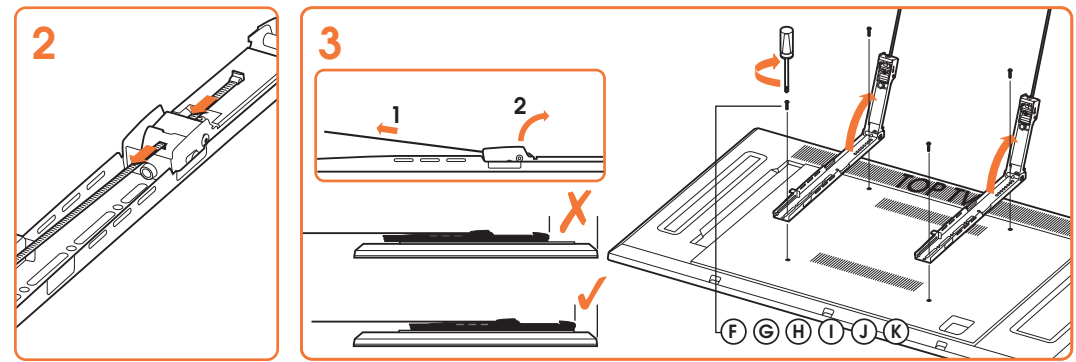

EN Mounting instructions	IT Istruzioni di montaggio	RU Инструкция по сборке и установке	RO Instrucțiuni de montaj
DE Montageanleitung	PT Manual de montagem	CZE Návod k montáži	UK Вказівки по монтажі
FR Consignes d'installation	EL Οδηγίες συναρμολόγησης	SK Návod na montáž	BG Инструкции за монтаж
NL Montagevoorschrift	SV Montageföreskrifter	HU Szerelési előírás	JA 設置の説明書
ES Instrucciones de montaje	PL Instrukcja montażu	TR Montaj klavuzu	ZH 装配说明

PFW 6400-6800-6815 max. 100 kg / 220 lbs

- (GB) Subject to printing errors and technical amendments.
- (NL) Drukfouten en technische wijzigingen voorbehouden.
- (F) Sous réserve de fautes d'impression et de modifications techniques.
- (D) Für Druckfehler übernehmen wir keine Verantwortung.
Technische Änderungen vorbehalten.
- (E) Reservados errores de imprenta y sujete a modificaciones.
- (I) Con riserva di modifiche tecniche e di eventuali errori di stampa.
- (P) Reserva-se a ocorrência de gralhas e de modificações técnicas.
- (H) Nyomdahibák és technikai változtatások joga fenntartva.
- (PL) Zastrzega się możliwość występowania błędów drukarskich i zmian technicznych.
- (RUS) Возможны ошибки при печати и технические модификации.