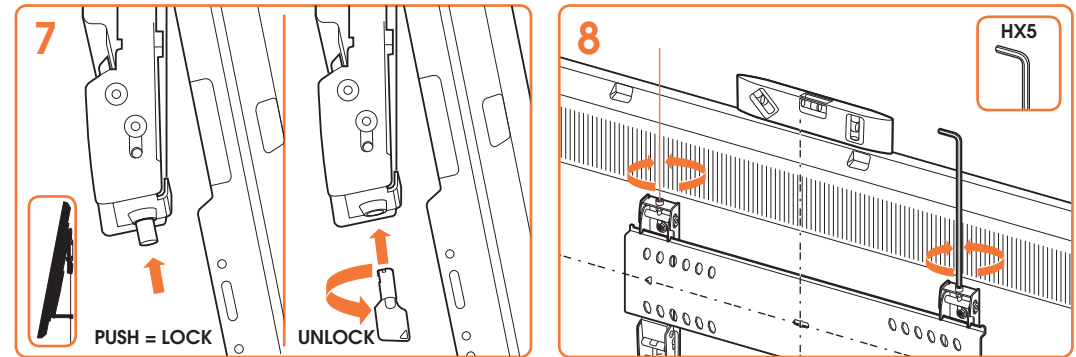

EN Mounting instructions	IT Istruzioni di montaggio	RU Инструкция по сборке и установке	RO Instrucțiuni de montaj
DE Montageanleitung	PT Manual de montagem	CZE Návod k montáži	UK Вказівки по монтажі
FR Consignes d'installation	EL Οδηγίες συναρμολόγησης	SK Návod na montáž	BG Инструкции за монтаж
NL Montagevoorschrift	SV Montageföreskrifter	HU Szerelési előírás	JA 設置の説明書
ES Instrucciones de montaje	PL Instrukcja montażu	TR Montaj klavuzu	ZH 装配说明

PFW 6400-6800-6815 max. 100 kg / 220 lbs