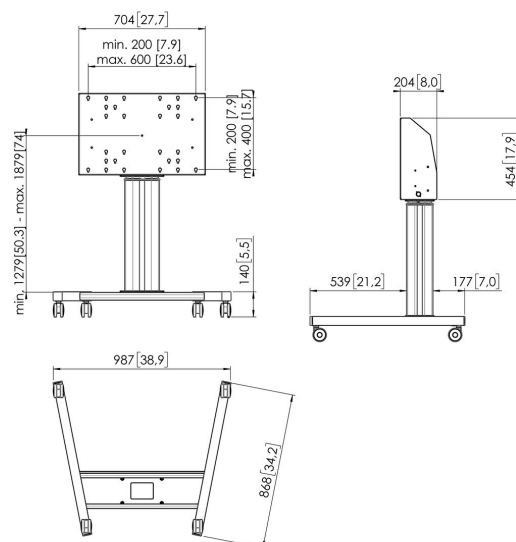

TE6064S Trolley motorizzato 60 cm

Trolley motorizzato kit TE6064

Dimensioni schermo: Fitment: 600x400 Carico massimo: 120 kg / 264 lbs Kit si compone di: • 1x PFT 8525 Struttura trolley • 1x PFFE 7106 Dispositivo di sollevamento per schermi motorizzato 60 cm • 1x PFI 3061 Interface Box per PFFE 7105/7106/p> Si consiglia di utilizzare la strip elettronica di sicurezza PFA 9119 opzionale per evitare danni quando il movimento del supporto viene bloccato da un oggetto.

TE6064S Trolley motorizzato 60 cm

Specifiche

Numero dell'articolo (SKU)	7960674
Colore	Argento
EAN scatola singola	8712285343827
Larghezza	987
Profondità	868
Garanzia	5 anni
Dimensione minima dello schermo (pollici)	40
Dimensione massima dello schermo (pollici)	88
Massimo peso di carico (kg)	120
Certificazioni	CE
Distanza massima dal pavimento - centro di visione (mm)	1879
Distanza minime dal pavimento - centro di visione (mm)	1279
Motorizzato	Sì
Controllato dal telecomando	Sì
Travel	600