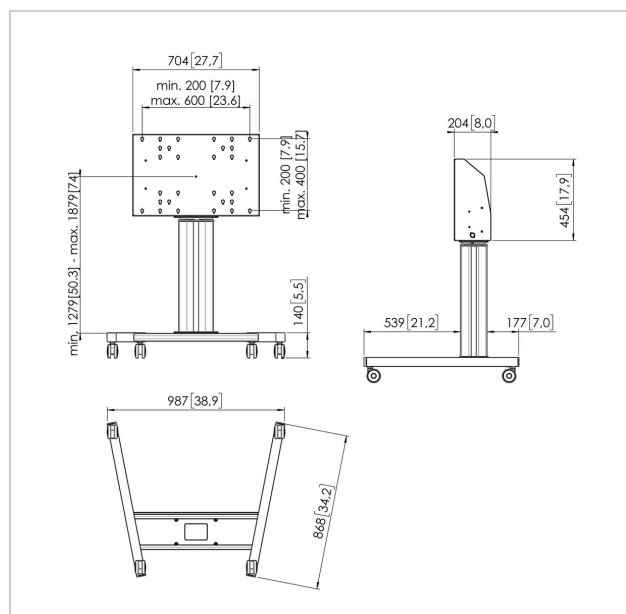

TE6064S Trolley motorizzato 60 cm

Numero dell'articolo (SKU) 7960674
 Colore Argento

Benefici chiave

- Facile da installare
- Regolabili in altezza fino a 60 cm

Trolley motorizzato kit TE6064

Dimensioni schermo: Fitment: 600x400 Carico massimo: 120 kg / 264 lbs Kit si compone di: • 1x PFT 8525 Struttura trolley • 1x PFFE 7106 Dispositivo di sollevamento per schermi motorizzato 60 cm • 1x PFI 3061 Interface Box per PFFE 7105/7106/p>
 Si consiglia di utilizzare la strip elettronica di sicurezza PFA 9119 opzionale per evitare danni quando il movimento del supporto viene bloccato da un oggetto.

TE6064S Trolley motorizzato 60 cm

www.vogels.com

VOGEL'S HOLDING BV 2019 (c) Tutti i diritti riservati
Soggetto a errori di stampa, modifiche tecniche e di prezzo.
Data:2020-08-26

Specifiche

Numero del tipo di prodotto	TE6064
Numero dell'articolo (SKU)	7960674
Colore	Argento
EAN scatola singola	8712285343827
Larghezza	987
Profondità	868
Garanzia	5 anni
Dimensione minima dello schermo (pollici)	40
Dimensione massima dello schermo (pollici)	90
Massimo peso di carico (kg)	120
Certificazioni	CE
Distanza massima dal pavimento - centro di visione (mm)	1879
Distanza minime dal pavimento - centro di visione (mm)	1279
Motorizzato	True
Controllato dal telecomando	Sì
Travel	600