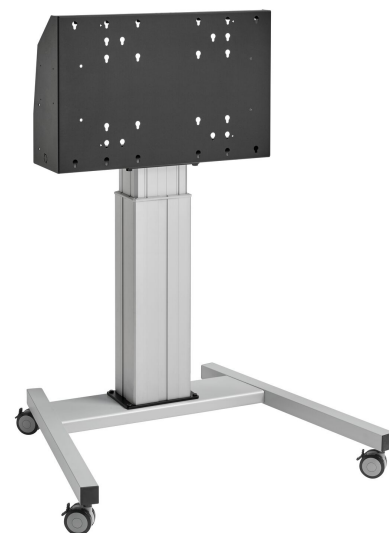

TE6064S Trolley motorizzato 60 cm

Trolley motorizzato kit TE6064

Dimensioni schermo: Fitment: 600x400 Carico massimo: 120 kg / 264 lbs Kit si compone di: • 1x PFT 8525 Struttura trolley • 1x PFFE 7106 Dispositivo di sollevamento per schermi motorizzato 60 cm • 1x PFI 3061 Interface Box per PFFE 7105/7106/p> Si consiglia di utilizzare la strip elettronica di sicurezza PFA 9119 opzionale per evitare danni quando il movimento del supporto viene bloccato da un oggetto.

TE6064S Trolley motorizzato 60 cm

Specifiche

Numero dell'articolo (SKU)	7960674
Colore	Argento
EAN scatola singola	8712285343827
Larghezza	987
Profondità	868
Garanzia	5 anni
Dimensione minima dello schermo (pollici)	40
Dimensione massima dello schermo (pollici)	88
Massimo peso di carico (kg)	120
Certificazioni	CE
Distanza massima dal pavimento - centro di visione (mm)	1879
Distanza minime dal pavimento - centro di visione (mm)	1279
Motorizzato	Sì
Controllato dal telecomando	Sì
Travel	600