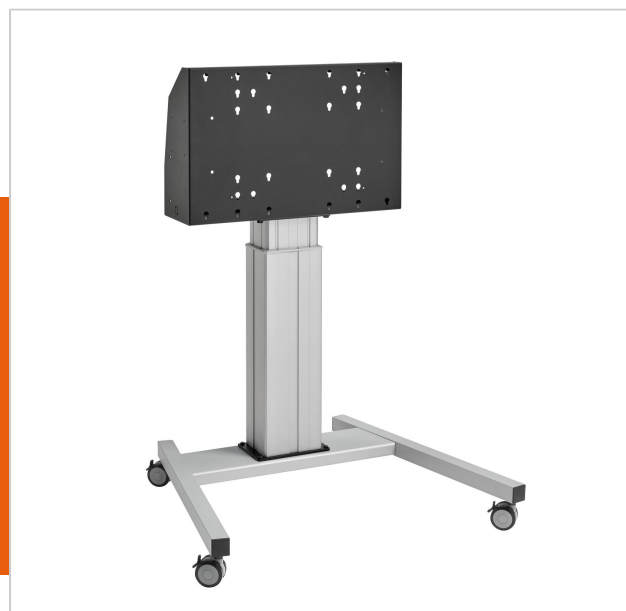

TE6064S Trolley motorizzato 60 cm

Numero dell'articolo (SKU) 7960674
 Colore Argento

Benefici chiave

- Facile da installare
- Regolabili in altezza fino a 60 cm

Trolley motorizzato kit TE6064

Dimensioni schermo: Fitment: 600x400 Carico massimo: 120 kg / 264 lbs Kit si compone di: • 1x PFT 8525 Struttura trolley • 1x PFFE 7106 Dispositivo di sollevamento per schermi motorizzato 60 cm • 1x PFI 3061 Interface Box per PFFE 7105/7106/p>
 Si consiglia di utilizzare la strip elettronica di sicurezza PFA 9119 opzionale per evitare danni quando il movimento del supporto viene bloccato da un oggetto.

TE6064S Trolley motorizzato 60 cm

www.vogels.com

VOGEL'S HOLDING BV 2019 (c) Tutti i diritti riservati
Soggetto a errori di stampa, modifiche tecniche e di prezzo.
Data:2020-08-26

Specifiche

Numero del tipo di prodotto	TE6064
Numero dell'articolo (SKU)	7960674
Colore	Argento
EAN scatola singola	8712285343827
Larghezza	987
Profondità	868
Garanzia	5 anni
Dimensione minima dello schermo (pollici)	40
Dimensione massima dello schermo (pollici)	90
Massimo peso di carico (kg)	120
Certificazioni	CE
Distanza massima dal pavimento - centro di visione (mm)	1879
Distanza minime dal pavimento - centro di visione (mm)	1279
Motorizzato	True
Controllato dal telecomando	Sì
Travel	600