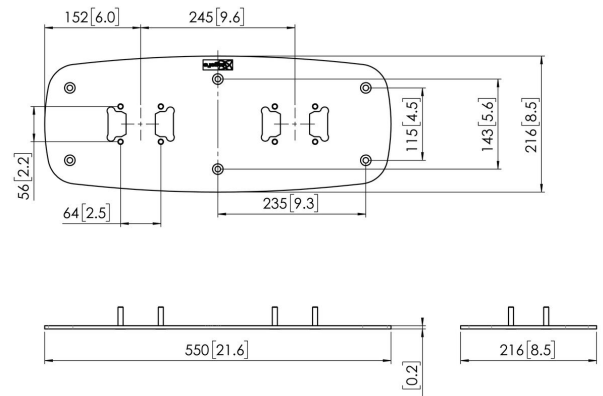

PFF 7070 Vloermontage plaat

De PFF 7070 vloerplaat is onderdeel van het modulaire Connect-it vloer systeem. Met deze vloerplaat is het mogelijk een permanente vloeroplossing te creëren voor verschillende toepassingen.

PFF 7070 Vloermontage plaat

Specificaties

Artikelnummer (SKU)	7327070
Kleur	Zwart
EAN enkele doos	8712285355004
Hoogte	5
Breedte	550
Diepte	215
TÜV-gecertificeerd	Ja
Garantie	5 jaar
Max. laadgewicht (kg/Lbs)	160 / 352.74
rug-aan-rugdisplay	True
Min. grootte beeldscherm (inch)	65