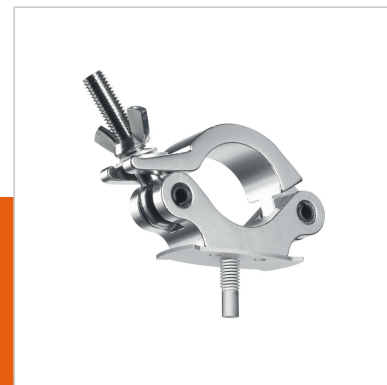

PUC 1050 Adaptador para Truss

Número de artículo (SKU)
Color

7210504
Plateado

El adaptador para cercha PUC 1050 forma parte del sistema modular Connect-it con el que podrá crear su propia solución de cercha para pantallas pequeñas y medianas.

PUC 1050 Adaptador para Truss

VOGEL'S HOLDING BV 2019 (c) Todos los derechos reservados.
Sujeto a errores tipográficos y a correcciones técnicas y de precios.
Fecha: 2019-04-26

www.vogels.com

Especificaciones

Número de tipo de producto	PUC 1050
Número de artículo (SKU)	7210504
Color	Plateado
Caja individual EAN	8712285317125
Certificación TÜV	Si
Garantía	5 años
Carga máx. de peso (kg)	30
Opciones de placa de techo	Sistema Truss
Tacos Fischer en el interior	No
Opciones de altura	Altura fija