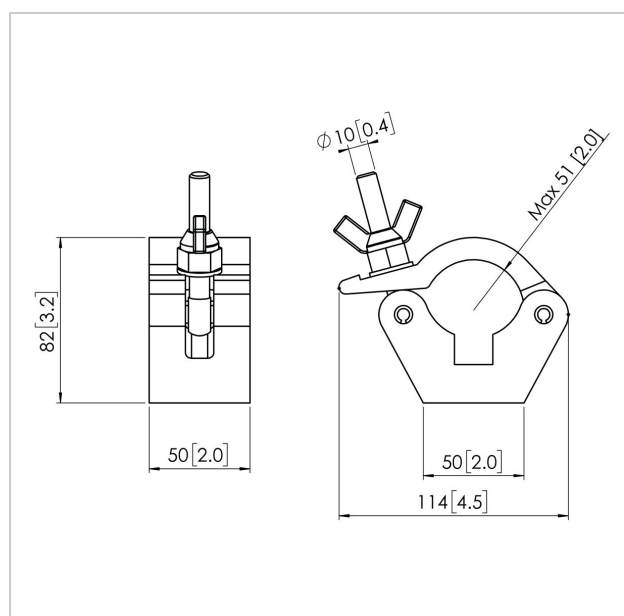

PUC 1050 Adaptador para Truss

Número de artículo (SKU)
Color

7210504
Plateado

El adaptador para cercha PUC 1050 forma parte del sistema modular Connect-it con el que podrá crear su propia solución de cercha para pantallas pequeñas y medianas.

PUC 1050 Adaptador para Truss

VOGEL'S HOLDING BV 2019 (c) Todos los derechos reservados.
Sujeto a errores tipográficos y a correcciones técnicas y de precios.
Fecha: 2019-04-26

www.vogels.com

Especificaciones

Número de tipo de producto	PUC 1050
Número de artículo (SKU)	7210504
Color	Plateado
Caja individual EAN	8712285317125
Certificación TÜV	Si
Garantía	5 años
Carga máx. de peso (kg)	30
Opciones de placa de techo	Sistema Truss
Tacos Fischer en el interior	No
Opciones de altura	Altura fija