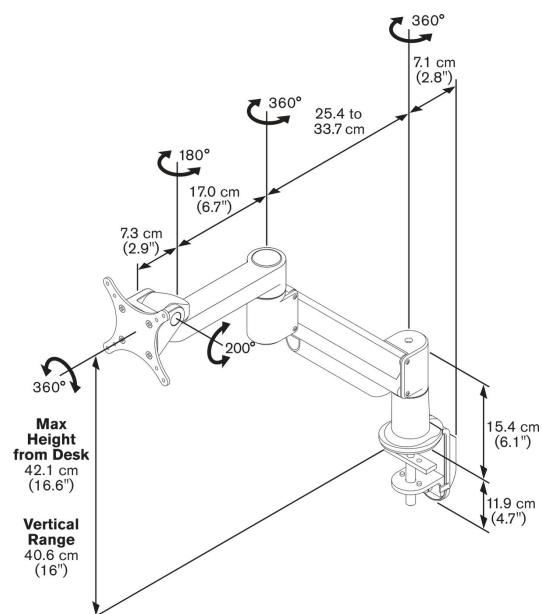

PFD 8543 Soporte dinámico

Este soporte de sobremesa de Vogel's se ha diseñado para un uso profesional intenso. Las características como los cojinetes ajustables, el sistema de organización de cables de tres puntos y el sistema especial Flexmount™ proporcionan un resultado excelente y una calidad duradera. Su diseño elegante se adapta a cualquier decoración o tipo de mesa.

PFD 8543 Soporte dinámico

Especificaciones

Número de artículo (SKU)	7185434
Color	Plateado
Caja individual EAN	8712285318429
Altura	421
Inclinación	Inclinable hasta 200°
Girar	Hasta 360°
Garantía	10 años
Carga máx. de peso (kg)	11
Altura máx. de interfaz (mm)	115
Anchura máx. de interfaz (mm)	115
Profundidad ajustable	True
Altura regulable	True
Amortiguador de gas	True
Patrón de orificio horizontal máx. (mm)	100
Tamaño máx. de pantalla (pulgadas)	29
Patrón de orificio vertical máx. (mm)	100
Patrón de orificio horizontal mín. (mm)	75
Tamaño mín. de pantalla (pulgadas)	10
Patrón de orificio vertical mín. (mm)	75
Carga mín. de peso (kg)	5.6
Número de puntos de pivote	3