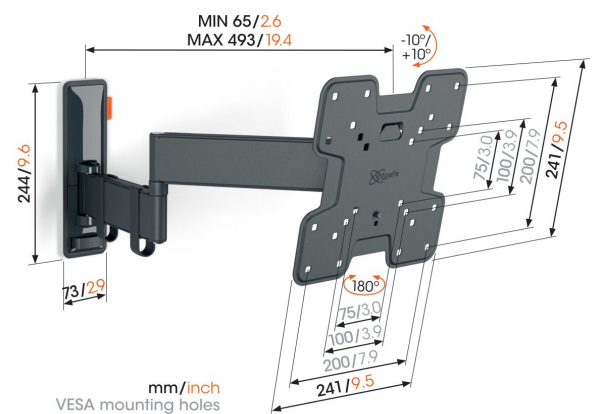

TVM 3245 Schwenkbare TV-Wandhalterung (Schwarz)

Entscheidende Vorteile

- Sanfte OneFinger™-Bewegung - Dank beschichteter Lager und Präzisionsstahlwellen
- Halten Sie Ihren Fernseher immer gerade (horizontal und vertikal)
- Inklusive Kabelklemme: Führen Sie Ihre Kabel vom Fernseher zur Wand
- Mühelos zwischen -10° und 10° neigbar, um Spiegelungen zu vermeiden
- Dank der 49 cm langen Arme drehen Sie Ihren Fernseher um bis zu 180°

Stylisch und sicher: Eine vollbewegliche TV-Wandhalterung für Fernseher von 19 bis 43 Zoll

Mit dieser stylischen COMFORT Full-Motion+ TV-Wandhalterung entscheiden Sie sich für Sicherheit, Design und optimalen Fernsehkomfort. Die Wandhalterung ist sehr robust und hält einer intensiven Nutzung stand. Da sich die Wandhalterung um bis zu 180° drehen lässt, können Sie Ihren Fernseher aus jedem Winkel im Raum genießen. Sie ist außerdem um 20° neigbar (10° nach vorne und hinten). Die TV-Wandhalterung ist für Fernseher von 19 bis 43 Zoll mit einem Gewicht von bis zu 15 kg geeignet.

TVM 3245 Schwenkbare TV-Wandhalterung (Schwarz)

Technische Daten

Artikelnummer (SKU)	3832450
Farbe	Schwarz
EAN-Einzelbox	8712285347689
Produktgröße	S
Höhe	241
Breite	241
TÜV-zertifiziert	Ja
Neigbar	Bis zu 20° neigbar
Drehbar	Voll beweglich (bis zu 180°)
Garantie	10 Jahre
Min. Bildschirmgröße (Zoll)	19
Max. Bildschirmgröße (Zoll)	43
Max. Gewichtslast (kg/Lbs)	15 / 33.07
Max. Schraubengröße	M8
Max. Schnittstellenhöhe (mm)	241
Max. Breite der Schnittstelle (mm)	241
Kabelführung	Kabelhalter
Zertifizierungen	TÜV
Max. Abstand zur Wand (mm / inch)	493 / 19.41
Max. horizontale Lochung (mm)	200
Max. vertikale Lochung (mm)	200
Min. Abstand zur Wand (mm / inch)	65 / 2.56
Min. horizontale Lochung (mm)	75
Min. vertikale Lochung (mm)	75
Anzahl der Drehpunkte	3
Wasserwaage enthalten	Ja
Universelles oder festes Lochmuster	Fest