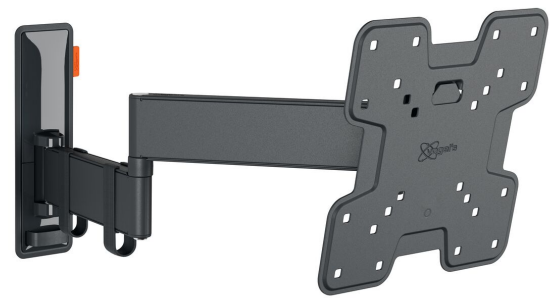

TVM 3245 Schwenkbare TV-Wandhalterung (Schwarz)

Entscheidende Vorteile

- Sanfte OneFinger™-Bewegung - Dank beschichteter Lager und Präzisionsstahlwellen
- Halten Sie Ihren Fernseher immer gerade (horizontal und vertikal)
- Inklusive Kabelklemme: Führen Sie Ihre Kabel vom Fernseher zur Wand
- Mühelos zwischen -10° und 10° neigbar, um Spiegelungen zu vermeiden
- Dank der 49 cm langen Arme drehen Sie Ihren Fernseher um bis zu 180°

Stylisch und sicher: Eine vollbewegliche TV-Wandhalterung für Fernseher von 19 bis 43 Zoll

Mit dieser stylischen COMFORT Full-Motion+ TV-Wandhalterung entscheiden Sie sich für Sicherheit, Design und optimalen Fernsehkomfort. Die Wandhalterung ist sehr robust und hält einer intensiven Nutzung stand. Da sich die Wandhalterung um bis zu 180° drehen lässt, können Sie Ihren Fernseher aus jedem Winkel im Raum genießen. Sie ist außerdem um 20° neigbar (10° nach vorne und hinten). Die TV-Wandhalterung ist für Fernseher von 19 bis 43 Zoll mit einem Gewicht von bis zu 15 kg geeignet.

TVM 3245 Schwenkbare TV-Wandhalterung (Schwarz)

Technische Daten

Artikelnummer (SKU)	3832450
Farbe	Schwarz
EAN-Einzelbox	8712285347689
Produktgröße	S
Höhe	241
Breite	241
TÜV-zertifiziert	Ja
Neigbar	Bis zu 20° neigbar
Drehbar	Bis zu 180°
Garantie	10 Jahre
Min. Bildschirmgröße (Zoll)	19
Max. Bildschirmgröße (Zoll)	43
Max. Gewichtslast (kg)	15
Max. Schraubengröße	M8
Max. Schnittstellenhöhe (mm)	241
Max. Breite der Schnittstelle (mm)	241
Kabelführung	Kabelhalter
Max. Abstand zur Wand (mm)	493
Max. horizontale Lochung (mm)	200
Max. vertikale Lochung (mm)	200
Min. Abstand zur Wand (mm)	65
Min. horizontale Lochung (mm)	75
Min. vertikale Lochung (mm)	75
Anzahl der Drehpunkte	3
Wasserwaage enthalten	Ja
Universelles oder festes Lochmuster	Fest