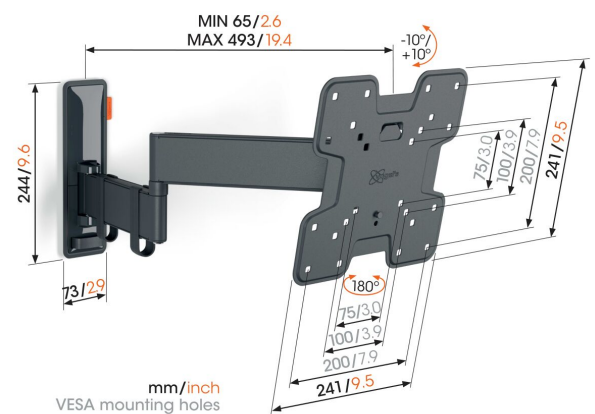

TVM 3245 Schwenkbare TV-Wandhalterung (Schwarz)

Entscheidende Vorteile

- Sanfte OneFinger™-Bewegung - Dank beschichteter Lager und Präzisionsstahlwellen
- Halten Sie Ihren Fernseher immer gerade (horizontal und vertikal)
- Inklusive Kabelklemme: Führen Sie Ihre Kabel vom Fernseher zur Wand
- Mühelos zwischen -10° und 10° neigbar, um Spiegelungen zu vermeiden
- Dank der 49 cm langen Arme drehen Sie Ihren Fernseher um bis zu 180°

Stylisch und sicher: Eine vollbewegliche TV-Wandhalterung für Fernseher von 19 bis 43 Zoll

Mit dieser stylischen COMFORT Full-Motion+ TV-Wandhalterung entscheiden Sie sich für Sicherheit, Design und optimalen Fernsehkomfort. Die Wandhalterung ist sehr robust und hält einer intensiven Nutzung stand. Da sich die Wandhalterung um bis zu 180° drehen lässt, können Sie Ihren Fernseher aus jedem Winkel im Raum genießen. Sie ist außerdem um 20° neigbar (10° nach vorne und hinten). Die TV-Wandhalterung ist für Fernseher von 19 bis 43 Zoll mit einem Gewicht von bis zu 15 kg geeignet.

TVM 3245 Schwenkbare TV-Wandhalterung (Schwarz)

Technische Daten

Artikelnummer (SKU)	3832450
Farbe	Schwarz
EAN-Einzelbox	8712285347689
Produktgröße	S
Höhe	241
Breite	241
TÜV-zertifiziert	Ja
Neigbar	Bis zu 20° neigbar
Drehbar	Bis zu 180°
Garantie	10 Jahre
Min. Bildschirmgröße (Zoll)	19
Max. Bildschirmgröße (Zoll)	43
Max. Gewichtslast (kg)	15
Max. Schraubengröße	M8
Max. Schnittstellenhöhe (mm)	241
Max. Breite der Schnittstelle (mm)	241
Kabelführung	Kabelhalter
Max. Abstand zur Wand (mm)	493
Max. horizontale Lochung (mm)	200
Max. vertikale Lochung (mm)	200
Min. Abstand zur Wand (mm)	65
Min. horizontale Lochung (mm)	75
Min. vertikale Lochung (mm)	75
Anzahl der Drehpunkte	3
Wasserwaage enthalten	Ja
Universelles oder festes Lochmuster	Fest