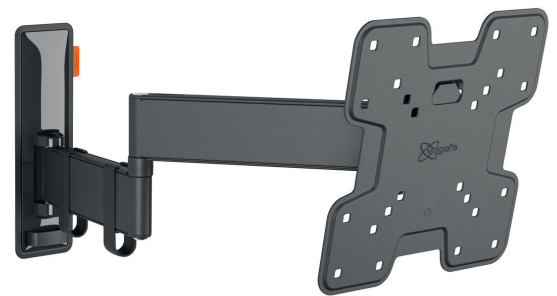

TVM 3245 Schwenkbare TV-Wandhalterung (Schwarz)

Entscheidende Vorteile

- Sanfte OneFinger™-Bewegung - Dank beschichteter Lager und Präzisionsstahlwellen
- Halten Sie Ihren Fernseher immer gerade (horizontal und vertikal)
- Inklusive Kabelklemme: Führen Sie Ihre Kabel vom Fernseher zur Wand
- Mühelos zwischen -10° und 10° neigbar, um Spiegelungen zu vermeiden
- Dank der 49 cm langen Arme drehen Sie Ihren Fernseher um bis zu 180°

Stylisch und sicher: Eine vollbewegliche TV-Wandhalterung für Fernseher von 19 bis 43 Zoll

Mit dieser stylischen COMFORT Full-Motion+ TV-Wandhalterung entscheiden Sie sich für Sicherheit, Design und optimalen Fernsehkomfort. Die Wandhalterung ist sehr robust und hält einer intensiven Nutzung stand. Da sich die Wandhalterung um bis zu 180° drehen lässt, können Sie Ihren Fernseher aus jedem Winkel im Raum genießen. Sie ist außerdem um 20° neigbar (10° nach vorne und hinten). Die TV-Wandhalterung ist für Fernseher von 19 bis 43 Zoll mit einem Gewicht von bis zu 15 kg geeignet.

TVM 3245 Schwenkbare TV-Wandhalterung (Schwarz)

Technische Daten

Artikelnummer (SKU)	3832450
Farbe	Schwarz
EAN-Einzelbox	8712285347689
Produktgröße	S
Höhe	241
Breite	241
TÜV-zertifiziert	Ja
Neigbar	Bis zu 20° neigbar
Drehbar	Voll beweglich (bis zu 180°)
Garantie	10 Jahre
Min. Bildschirmgröße (Zoll)	19
Max. Bildschirmgröße (Zoll)	43
Max. Gewichtslast (kg/Lbs)	15 / 33.07
Max. Schraubengröße	M8
Max. Schnittstellenhöhe (mm)	241
Max. Breite der Schnittstelle (mm)	241
Kabelführung	Kabelhalter
Zertifizierungen	TÜV
Max. Abstand zur Wand (mm / inch)	493 / 19.41
Max. horizontale Lochung (mm)	200
Max. vertikale Lochung (mm)	200
Min. Abstand zur Wand (mm / inch)	65 / 2.56
Min. horizontale Lochung (mm)	75
Min. vertikale Lochung (mm)	75
Anzahl der Drehpunkte	3
Wasserwaage enthalten	Ja
Universelles oder festes Lochmuster	Fest