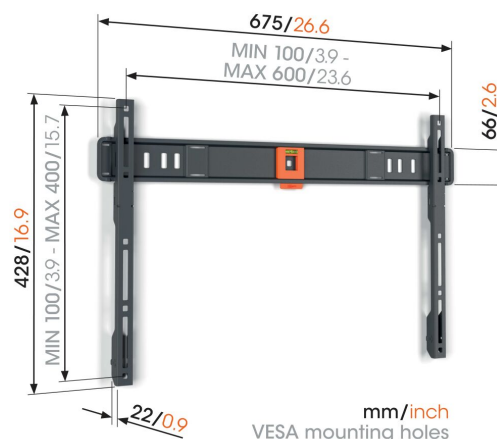

TVM 1609 Soporte TV Fijo

Beneficios clave

- Espacio mínimo con respecto a la pared (solo 2,2 cm)
- SoffLock™: fija tu televisor de forma sencilla
- Nivel de burbuja incluido

Soporte de pared para TV planos para TV de entre 40 y 100 pulgadas

¿Quieres montar tu bonito TV de pantalla plana en la pared de forma rápida y fácil? Este soporte de pared para TV QUICK Fixed te lo pone fácil. El soporte de pared para TV es apto para TV de entre 40 y 100 pulgadas que pesen hasta 75 kg. El soporte de pared asegura la TV firmemente en su lugar. No tiene función de giro o inclinación. La instalación tarda 20 minutos como máximo. El resultado es una TV montada de forma rápida, segura y superajustada a la pared. Solo hay 2,2 cm entre la TV y la pared.

TVM 1609 Soporte TV Fijo

Especificaciones

Número de artículo (SKU)	1816090
Color	Negro
Caja individual EAN	8712285356261
Tamaño de producto	L
Certificación TÜV	Si
Garantía	5 años
Tamaño mín. de pantalla (pulgadas)	40
Tamaño máx. de pantalla (pulgadas)	100
Carga máx. de peso (kg/Lbs)	75 / 165.35
Min. hole pattern	100mm x 100mm
Max. hole pattern	600mm x 400mm
Tamaño máx. de perno	M8
Altura máx. de interfaz (mm)	428
Anchura máx. de interfaz (mm)	675
Certificaciones	TÜV
Patrón de orificio horizontal máx. (mm)	600
Patrón de orificio vertical máx. (mm)	400
Distancia mín. a la pared (mm / inch)	22 / 0.87
Patrón de orificio horizontal mín. (mm)	100
Patrón de orificio vertical mín. (mm)	100
Nivel de burbuja incluido	Si
Patrón de orificios universal o fijo	Universal