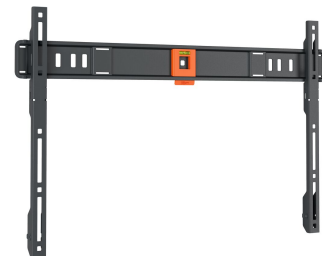

TVM 1609 Soporte TV Fijo

Beneficios clave

- Espacio mínimo con respecto a la pared (solo 2,2 cm)
- SoffLock™: fija tu televisor de forma sencilla
- Nivel de burbuja incluido

Soporte de pared para TV planos para TV de entre 40 y 100 pulgadas

¿Quieres montar tu bonito TV de pantalla plana en la pared de forma rápida y fácil? Este soporte de pared para TV QUICK Fixed te lo pone fácil. El soporte de pared para TV es apto para TV de entre 40 y 100 pulgadas que pesen hasta 75 kg. El soporte de pared asegura la TV firmemente en su lugar. No tiene función de giro o inclinación. La instalación tarda 20 minutos como máximo. El resultado es una TV montada de forma rápida, segura y superajustada a la pared. Solo hay 2,2 cm entre la TV y la pared.

TVM 1609 Soporte TV Fijo

Especificaciones

Número de artículo (SKU)	1816090
Color	Negro
Caja individual EAN	8712285356261
Tamaño de producto	L
Certificación TÜV	Si
Garantía	5 años
Tamaño mín. de pantalla (pulgadas)	40
Tamaño máx. de pantalla (pulgadas)	100
Carga máx. de peso (kg/Lbs)	75 / 165.35
Min. hole pattern	100mm x 100mm
Max. hole pattern	600mm x 400mm
Tamaño máx. de perno	M8
Altura máx. de interfaz (mm)	428
Anchura máx. de interfaz (mm)	675
Certificaciones	TÜV
Patrón de orificio horizontal máx. (mm)	600
Patrón de orificio vertical máx. (mm)	400
Distancia mín. a la pared (mm / inch)	22 / 0.87
Patrón de orificio horizontal mín. (mm)	100
Patrón de orificio vertical mín. (mm)	100
Nivel de burbuja incluido	Si
Patrón de orificios universal o fijo	Universal