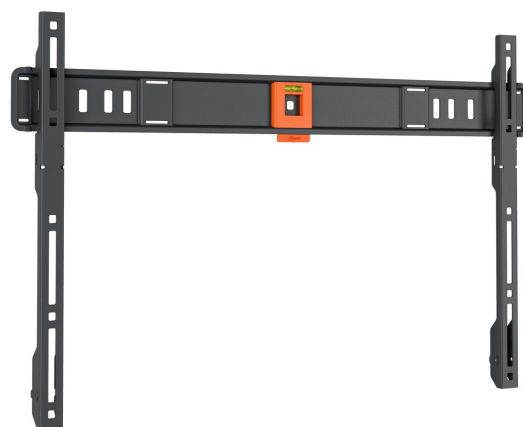

TVM 1609 Soporte TV Fijo

Beneficios clave

- Espacio mínimo con respecto a la pared (solo 2,2 cm)
- SoffLock™: fija tu televisor de forma sencilla
- Nivel de burbuja incluido

Soporte de pared para TV planos para TV de entre 40 y 100 pulgadas

¿Quieres montar tu bonito TV de pantalla plana en la pared de forma rápida y fácil? Este soporte de pared para TV QUICK Fixed te lo pone fácil. El soporte de pared para TV es apto para TV de entre 40 y 100 pulgadas que pesen hasta 75 kg. El soporte de pared asegura la TV firmemente en su lugar. No tiene función de giro o inclinación. La instalación tarda 20 minutos como máximo. El resultado es una TV montada de forma rápida, segura y superajustada a la pared. Solo hay 2,2 cm entre la TV y la pared.

TVM 1609 Soporte TV Fijo

Especificaciones

Número de artículo (SKU)	1816090
Color	Negro
Caja individual EAN	8712285356261
Tamaño de producto	L
Certificación TÜV	Si
Garantía	5 años
Tamaño mín. de pantalla (pulgadas)	40
Tamaño máx. de pantalla (pulgadas)	100
Carga máx. de peso (kg/Lbs)	75 / 165.35
Min. hole pattern	100mm x 100mm
Max. hole pattern	600mm x 400mm
Tamaño máx. de perno	M8
Altura máx. de interfaz (mm)	428
Anchura máx. de interfaz (mm)	675
Certificaciones	TÜV
Patrón de orificio horizontal máx. (mm)	600
Patrón de orificio vertical máx. (mm)	400
Distancia mín. a la pared (mm / inch)	22 / 0.87
Patrón de orificio horizontal mín. (mm)	100
Patrón de orificio vertical mín. (mm)	100
Nivel de burbuja incluido	Si
Patrón de orificios universal o fijo	Universal