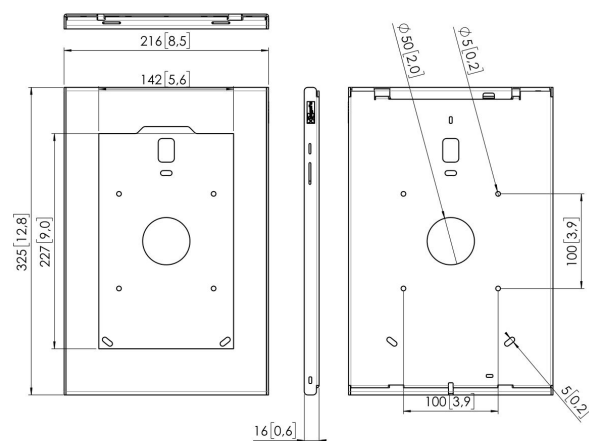

## PTS 1232 TabLock dla Samsung Galaxy Tab S4 (2018)