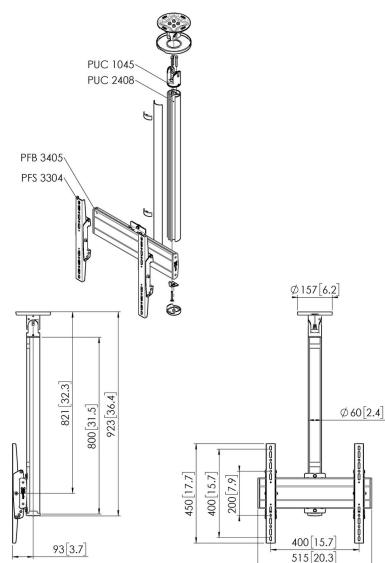

CT240844B Bildschirm Deckenhalterung

Entscheidende Vorteile

- Elegantes erstklassiges Design
- Einfache Installation
- Drehbar

Deckenbefestigung set CT240844

Bildschirmgröße: Passgröße: 400x400Max. Last: 40 kg - 88 lbs
 Set bestehend aus: • 1x PUC 1045 Deckenadapter schwenk- und neigbar • 1x PUC 2408 Profil 80 cm • 1x PFB 3405 Bildschirm-Adapterstange • 1x PFS 3304 Bildschirm-Adapterstreifen

CT240844B Bildschirm Deckenhalterung

Technische Daten

Min. Bildschirmgröße (Zoll)	32
Max. Bildschirmgröße (Zoll)	65
Min. hole pattern	100mm x 100mm
Max. hole pattern	400mm x 400mm
Min. horizontale Lochung (mm)	100
Max. horizontale Lochung (mm)	400
Min. vertikale Lochung (mm)	100
Max. vertikale Lochung (mm)	400
Universelles oder festes Lochmuster	Universell
Max. Schnittstellenhöhe (mm)	450
Max. Breite der Schnittstelle (mm)	515
Max. Abstand zur Decke - Mittendisplay	821
Max. Gewichtslast (kg)	40
Max. Gewichtslast (Lbs)	88.18
Deckenarten	Flache / geneigte Decke
Drehbar	Bis zu 360°
Neigbar	Bis zu 20° neigbar
Orientierung	Querformat / Hochformat
Höhenoptionen	Feste Höhe
Länge	923
Breite	515
Tiefe	172
Artikelnummer (SKU)	7955100
EAN-Einzelbox	8712285347207
Farbe	Schwarz
Zertifizierungen	TÜV
TÜV-zertifiziert	Ja
Garantie	5 Jahre