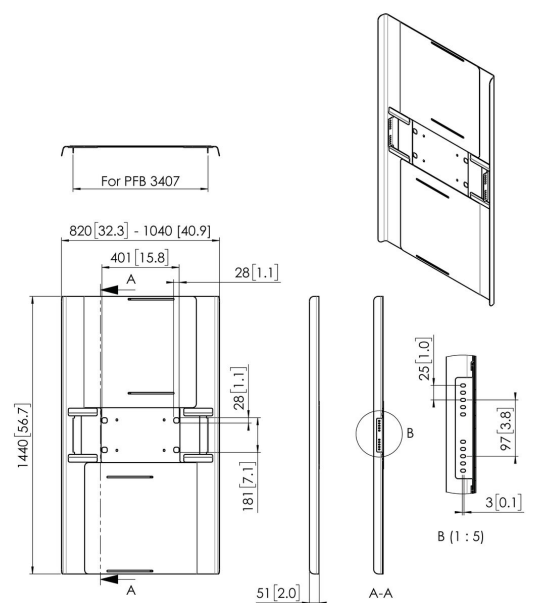

## PFA 9160 Afdekkap portrait 65-70"

Universele display afdekkappen zijn ontworpen om de achterkant van het scherm af te dekken, om kabels en connectoren uit het zicht achter de kap weg te werken. De afdekkappen kunnen in combinatie met Connect-it plafond en Connect-it vloeroplossingen gebruikt worden. De PFA 9159, PFA 9161 en PFA 9163 zijn geschikt voor landscape montage aan een dubbele buis. De PFA 9160, PFA 9162 en PFA 9164 zijn geschikt voor portrait montage aan een dubbele buis.

## PFA 9160 Afdekkap portrait 65-70"

## Specificaties

Artikelnummer (SKU)	7291600
Kleur	Zwart
EAN enkele doos	8712285350641
Garantie	5 jaar
Max. grootte beeldscherm (inch)	70
Min. grootte beeldscherm (inch)	65

VOGEL'S HOLDING BV (©)

Alle rechten voorbehouden.  
Drukfouten, technische  
aanpassingen en prijswijzigingen  
voorbehouden.