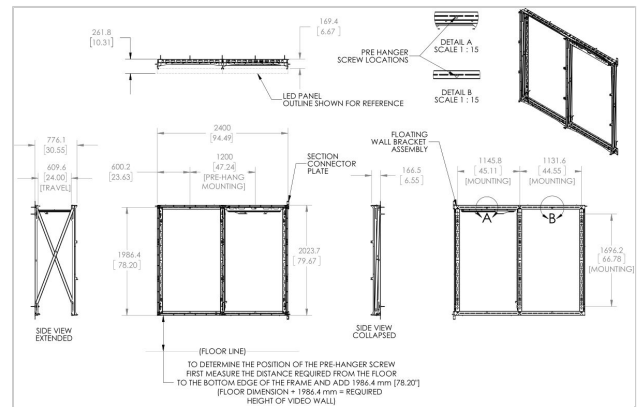

PLW 1004 2x3 LED video wall mount

Artikelnummer (SKU)
Kleur

7310040
Zwart

Deze nieuwe bevestigingsoplossing is geschikt voor 1x2 Leyard of Philips LED panelen. Doordat de muurbeugel over een lengte van 60 cm naar voren kan komen is het mogelijk service te verlenen aan de LED panelen. Het open frame ontwerp geeft volledige toegang tot de achterzijde van de panelen. Ook is het door het open frame ontwerp eenvoudig de LED panelen te installeren. Verstelbare voetplaatjes maken het mogelijk de muurbeugel te stellen, wanneer de muur niet vlak is. Door middel van een vergrendelingsclip kan de muursteun vergrendeld worden wanneer er geen service verleend hoeft te worden. De muurbeugel is uitermate geschikt voor het gebruik in control rooms, openbare ruimtes, ontvangstruimtes, retail en broadcasting.

De PLW serie is beschikbaar in diverse standaard modules (1x2, 2x2, 1x3 en 2x3). Door standaard modules aan elkaar te koppelen kunnen andere video wall afmetingen gemaakt worden. Deze muurbeugels zijn geschikt voor de Leyard TWA en TW serie en de Philips L-Line. Optioneel kan een motor toegevoegd worden aan de muurbeugel.

Numer producttype	PLW 1004
Artikelnummer (SKU)	7310040
Kleur	Zwart
EAN enkele doos	8712285337505
Hoogte	2025
Breedte	2400
TÜV-gecertificeerd	Nee
Garantie	5 jaar
Max. laadgewicht (kg)	750
Fischer inbegrepen	Nee
Opties vergrendeling	Slot inbegrepen / geïntegreerd
Max. afstand tot de muur (mm)	776
Min. afstand tot de muur (mm)	169
Onderhoudspositie	Ja
Universeel of vast gatenpatroon	Vast