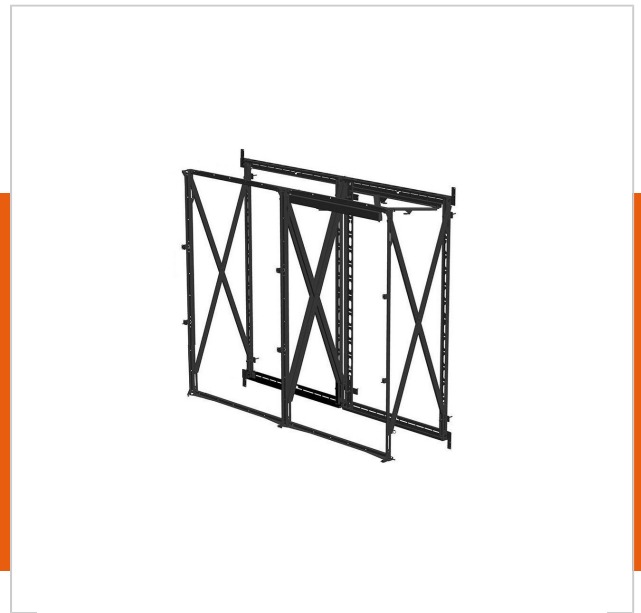

PLW 1004 2x3 LED video wall mount

Artikelnummer (SKU)
Kleur

7310040
Zwart

Deze nieuwe bevestigingsoplossing is geschikt voor 1x2 Leyard of Philips LED panelen. Doordat de muurbeugel over een lengte van 60 cm naar voren kan komen is het mogelijk service te verlenen aan de LED panelen. Het open frame ontwerp geeft volledige toegang tot de achterzijde van de panelen. Ook is het door het open frame ontwerp eenvoudig de LED panelen te installeren. Verstelbare voetplaatjes maken het mogelijk de muurbeugel te stellen, wanneer de muur niet vlak is. Door middel van een vergrendelingsclip kan de muursteun vergrendeld worden wanneer er geen service verleend hoeft te worden. De muurbeugel is uitermate geschikt voor het gebruik in control rooms, openbare ruimtes, ontvangstruimtes, retail en broadcasting.

De PLW serie is beschikbaar in diverse standaard modules (1x2, 2x2, 1x3 en 2x3). Door standaard modules aan elkaar te koppelen kunnen andere video wall afmetingen gemaakt worden. Deze muurbeugels zijn geschikt voor de Leyard TWA en TW serie en de Philips L-Line. Optioneel kan een motor toegevoegd worden aan de muurbeugel.

PLW 1004 2x3 LED video wall mount

www.vogels.com

VOGEL'S HOLDING BV 2019 (c) Alle rechten voorbehouden.
Drukfouten, technische aanpassingen en prijswijzigingen
voorbehouden.
Datum: 2019-05-17

Specificaties

Numer producttype	PLW 1004
Artikelnummer (SKU)	7310040
Kleur	Zwart
EAN enkele doos	8712285337505
Hoogte	2025
Breedte	2400
TÜV-gecertificeerd	Nee
Garantie	5 jaar
Max. laadgewicht (kg)	750
Fischer inbegrepen	Nee
Opties vergrendeling	Slot inbegrepen / geïntegreerd
Max. afstand tot de muur (mm)	776
Min. afstand tot de muur (mm)	169
Onderhoudspositie	Ja
Universeel of vast gatenpatroon	Vast