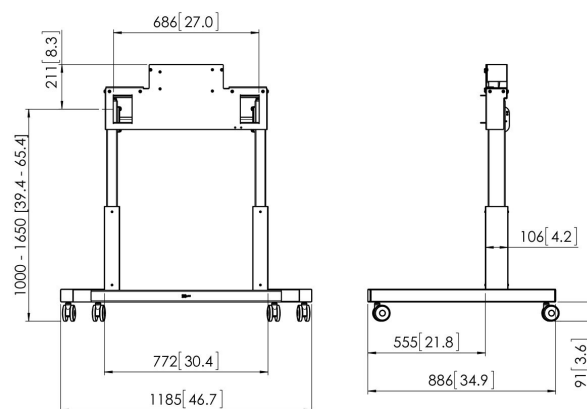

PFTE 7112 Trolley motorizado

Las pantallas interactivas son muy habituales en los ámbitos de la educación y empresarial. Es necesario regular la altura para las diferentes estaturas de los usuarios. Dado que las pantallas interactivas son pesadas, la solución ergonómica perfecta es montarlas sobre un trolley o en un soporte de pared con motor. PFB 3402 / PFB 3405 no posible.

PFTE 7112 Trolley motorizado

Especificaciones

Número de artículo (SKU)	7371124
Color	Negro
Caja individual EAN	8712285323584
Certificación TÜV	Si
Garantía	5 años
Tamaño mín. de pantalla (pulgadas)	42
Tamaño máx. de pantalla (pulgadas)	86
Carga máx. de peso (kg/Lbs)	160 / 352.74
Distancia máx. al suelo - centro de pantalla (mm)	1650
Distancia mín. al suelo - centro de pantalla (mm)	1000
Motorizado	Si
Controlado a distancia	Si
Regulación (mm)	650