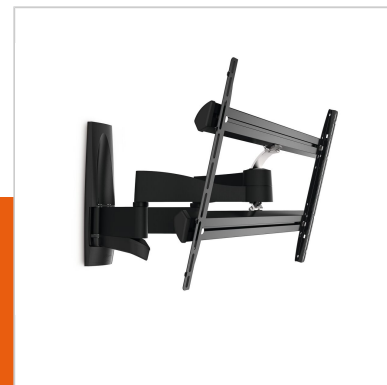

WALL 2350 шарнирный настенный кронштейн для телевизоров

Артикул (SKU)
Цвет

8354080
Черный

Главные преимущества

- Спрячьте все неаккуратно проложенные кабели
- Screen Protection System - защитите Ваш ТВ от ударов об стену
- Плавно поворачивайте свой телевизор на угол до 120°
- Сверхпрочные — разработаны для тяжелых телевизоров

Серия WALL - выгодное приобретение

Если вам нужны качественная конструкция и совершенный дизайн, не обременительные для бюджета, самый лучший выбор - серия Vogel's WALL. Выполненные из стали большого сечения и прочного алюминия, эти кронштейны рассчитаны на многие годы интенсивного использования. Просто выгодное приобретение. Под телевизором нужно разместить саундбар? Дополните свою домашнюю развлекательную систему прочным креплением для саундбара, идеально подходящим к любому настенному кронштейну Vogel's.

WALL 2350 шарнирный настенный кронштейн для телевизоров

www.vogels.com

VOGEL'S HOLDING BV 2019 (c) Все права защищены.
Возможны опечатки и изменение технических параметров и цен.
Дата: 2019-06-25

Характеристики

Номер типа изделия	WALL 2350
Артикул (SKU)	8354080
Цвет	Черный
Код EAN отдельной коробки	8712285330865
Размер товара	L
Наклон	Наклон на угол до 15°
Поворот	Подвижность (до 120°)
Гарантия	Срок службы
Мин. размер экрана (дюймов)	40
Макс. размер экрана (дюймов)	65
Min. hole pattern	100mm x 100mm
Max. hole pattern	600mm x 400mm
Максимальный размер болтов	M8
Макс. высота крепежного элемента (мм)	470
Макс. ширина крепежного элемента (мм)	639
Макс. расстояние до стены (мм)	600
Мин. расстояние до стены (мм)	98
Количество точек поворота	4
Универсальное или фиксированное положение отверстий	Универсальный