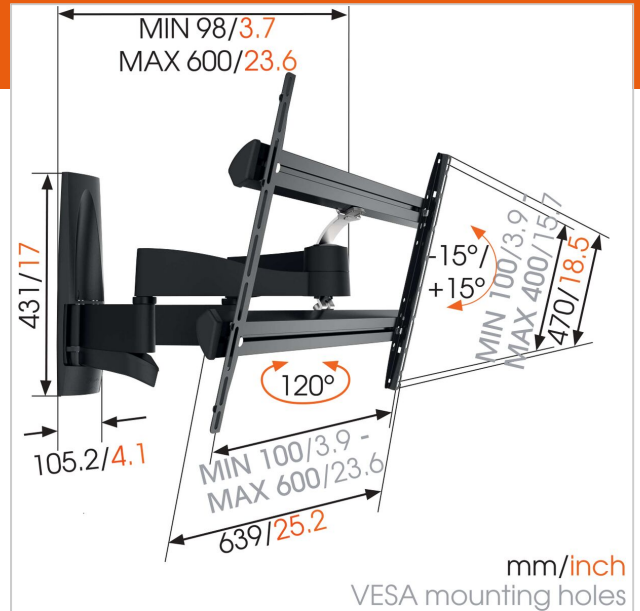

WALL 2350 шарнирный настенный кронштейн для телевизоров

Артикул (SKU)
Цвет

8354080
Черный

Главные преимущества

- Спрячьте все неаккуратно проложенные кабели
- Screen Protection System - защитите Ваш ТВ от ударов об стену
- Плавно поворачивайте свой телевизор на угол до 120°
- Сверхпрочные — разработаны для тяжелых телевизоров

Серия WALL - выгодное приобретение

Если вам нужны качественная конструкция и совершенный дизайн, не обременительные для бюджета, самый лучший выбор - серия Vogel's WALL. Выполненные из стали большого сечения и прочного алюминия, эти кронштейны рассчитаны на многие годы интенсивного использования. Просто выгодное приобретение. Под телевизором нужно разместить саундбар? Дополните свою домашнюю развлекательную систему прочным креплением для саундбара, идеально подходящим к любому настенному кронштейну Vogel's.

WALL 2350 шарнирный настенный кронштейн для телевизоров

www.vogels.com

VOGEL'S HOLDING BV 2019 (c) Все права защищены.
Возможны опечатки и изменение технических параметров и цен.
Дата: 2019-06-25

Характеристики

Номер типа изделия	WALL 2350
Артикул (SKU)	8354080
Цвет	Черный
Код EAN отдельной коробки	8712285330865
Размер товара	L
Наклон	Наклон на угол до 15°
Поворот	Подвижность (до 120°)
Гарантия	Срок службы
Мин. размер экрана (дюймов)	40
Макс. размер экрана (дюймов)	65
Min. hole pattern	100mm x 100mm
Max. hole pattern	600mm x 400mm
Максимальный размер болтов	M8
Макс. высота крепежного элемента (мм)	470
Макс. ширина крепежного элемента (мм)	639
Макс. расстояние до стены (мм)	600
Мин. расстояние до стены (мм)	98
Количество точек поворота	4
Универсальное или фиксированное положение отверстий	Универсальный