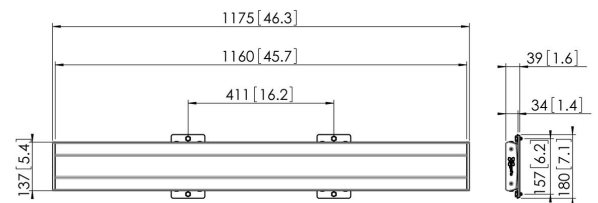

PFB 3411 Barra de Interfaz horizontal

La barra de interfaz PFB 3411 forma parte del sistema modular Connect-it con el que podrá crear su propia solución de techo para pantallas medianas y grandes.

PFB 3411 Barra de Interfaz horizontal

Especificaciones

Número de artículo (SKU)	7234114
Color	Plateado
Caja individual EAN	8712285318825
Anchura	1175
Certificación TÜV	Si
Garantía	5 años
Altura máx. de interfaz (mm)	180
Anchura máx. de interfaz (mm)	1175
Tacos Fischer en el interior	Si
Profundidad máx. de interfaz (mm)	35
Patrón de orificio horizontal máx. (mm)	1110
Carga máx. de peso en el poste (kg)	160
Carga máx. de peso en la pared (kg)	106
Patrón de orificio horizontal mín. (mm)	100