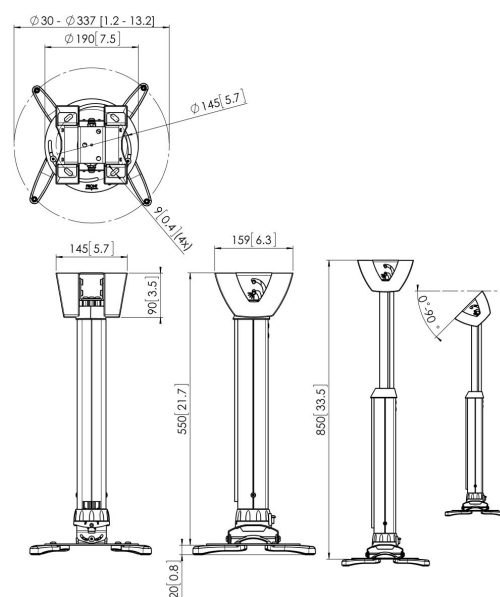

## PPC 1555W Projector plafondbeugel (wit)

De PPC 1555 is een uiterst flexibele projectorsteun, speciaal ontwikkeld voor de nieuwste generatie projectoren met een gewicht van maximaal 20 kg. De projector-interface is voorzien van een functie voor nauwkeurige uitlijning met het projectieoppervlak. De projector blijft na uitlijning in exact dezelfde positie. Met de unieke frictiering kan alle speling uit de interface verbindingen worden gehaald, waardoor deze steun een stevige en uiterst stabiele oplossing is.

## PPC 1555W Projector plafondbeugel (wit)

# Specificaties

|                               |                       |
|-------------------------------|-----------------------|
| Artikelnummer (SKU)           | 7015551               |
| Kleur                         | Wit                   |
| EAN enkele doos               | 8712285325182         |
| TÜV-gecertificeerd            | Ja                    |
| Kantelen                      | Kantelsysteem tot 15° |
| Draaien                       | Tot 360°              |
| Garantie                      | 5 jaar                |
| Max. laadgewicht (kg/Lbs)     | 20 / 44.09            |
| Fischer inbegrepen            | Ja                    |
| Max. afstand tot plafond (mm) | 850                   |
| Min. afstand tot plafond (mm) | 550                   |
| Reikwijdte (diameter)         | 30 - 337 mm           |
| Kogelgewricht                 | 15                    |