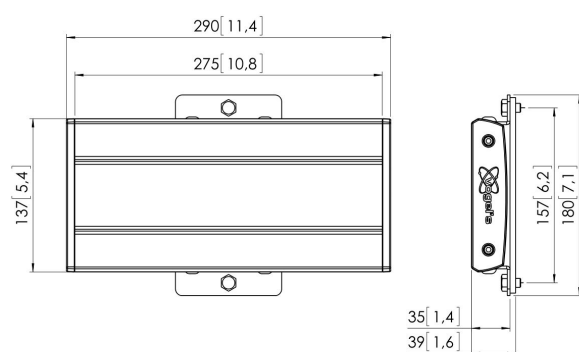

PFB 3402S Interface écran Profile

PFB 3402S Interface écran Profile

Spécifications

N° d'article (SKU)

7234024

EAN emballage unitaire

8712285323027

Couleur