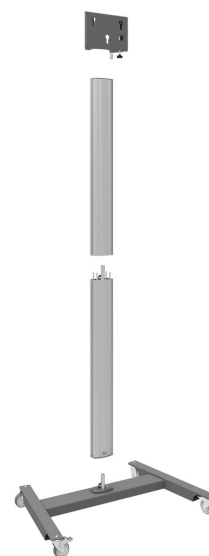

## S062.8550 Trolley pour écran

**Ce trolley pour écran est parfait pour monter des écrans plus légers. Trolley solide et élégant**

Le trolley pour écran gris foncé, associé à la colonne en aluminium, constitue une solution solide et élégante pour le montage des écrans. Idéal lorsqu'un écran doit être autonome dans une pièce et facile à déplacer.

## S062.8550 Trolley pour écran

Smart  
metals  
HEAVY DUTY SOLUTIONS

# Spécifications

Dimensions max. écran (pouce)	55
Distance max. au sol - centre écran (mm)	1867
Charge max. (kg)	30
Charge max. (Lbs)	66.14
Longueur	641
Hauteur	2009
Largeur	973
N° d'article (SKU)	S062.8550
EAN emballage unitaire	8718868872999
Couleur	Argent
Garantie	5 ans