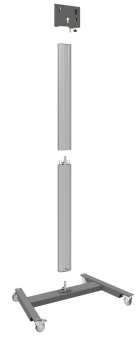

## S062.8550 Trolley pour écran

**Ce trolley pour écran est parfait pour monter des écrans plus légers. Trolley solide et élégant**

Le trolley pour écran gris foncé, associé à la colonne en aluminium, constitue une solution solide et élégante pour le montage des écrans. Idéal lorsqu'un écran doit être autonome dans une pièce et facile à déplacer.

## S062.8550 Trolley pour écran

Smart  
metals  
HEAVY DUTY SOLUTIONS

# Spécifications

Dimensions max. écran (pouce)	55
Distance max. au sol - centre écran (mm)	1867
Charge max. (kg)	30
Charge max. (Lbs)	66.14
Longueur	641
Hauteur	2009
Largeur	973
N° d'article (SKU)	S062.8550
EAN emballage unitaire	8718868872999
Couleur	Argent
Garantie	5 ans