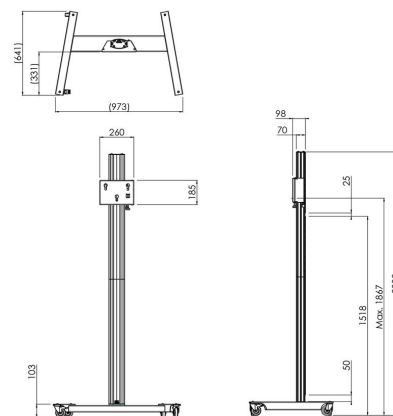

**Smart
metals**
MOUNTING SOLUTIONS