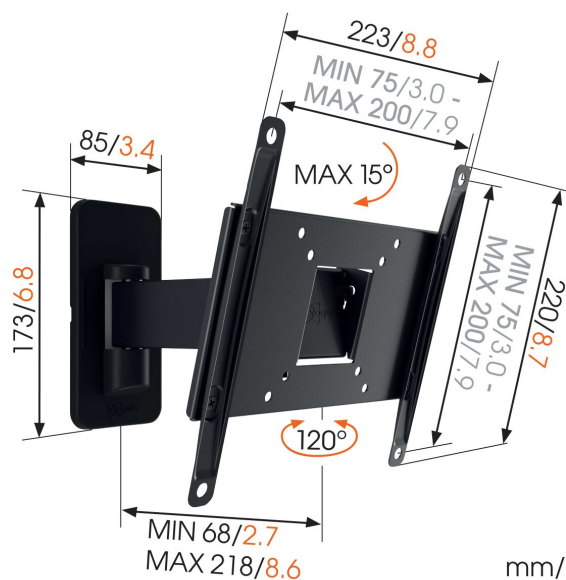

MA 2030 Staffa Girevole

Benefici chiave

- Guarda da qualsiasi punto della stanza: ruota fino a 120°
- Testato fino a 3 volte il peso max. del televisore
- Bulloni e tasselli fischer® inclusi
- Evita i riflessi: inclinabile fino a 15°
- Qualità e affidabilità a prezzi accessibili

Per televisori fino a 43 pollici (109 cm)

MA 2030 è un supporto a muro robusto adatto a TV da 19 a 43 pollici. Le TV che pesano fino a 15 kg rimangono in posizione senza sforzo.

MA 2030 Staffa Girevole

Specifiche

Numero dell'articolo (SKU)	8562030
Colore	Nero
EAN scatola singola	8712285331527
Dimensione prodotto	S
Altezza	220
Larghezza	223
Profondità	68
Certificazione TÜV	Si
Inclinazione	Inclinazione fino a 15°
Rotazione	Movimento (fino a 120°)
Garanzia	2 anni
Dimensione minima dello schermo (pollici)	19
Dimensione massima dello schermo (pollici)	43
Min. hole pattern	100mm x 100mm
Max. hole pattern	200mm x 200mm
Dimensione massima del bullone	M8
Altezza massima dell'interfaccia (mm)	220
Larghezza massima dell'interfaccia (mm)	223
Certificazioni	TÜV
Disposizione orizzontale massima del foro di montaggio (mm)	200
Disposizione verticale massima del foro di montaggio (mm)	200
Disposizione orizzontale minime del foro di montaggio (mm)	100
Disposizione verticale minime del foro di montaggio (mm)	100
Numero di punti perno	2
Posizione di servizio	No
Livella inclusa	No
Struttura con misure standard o universali	Universale