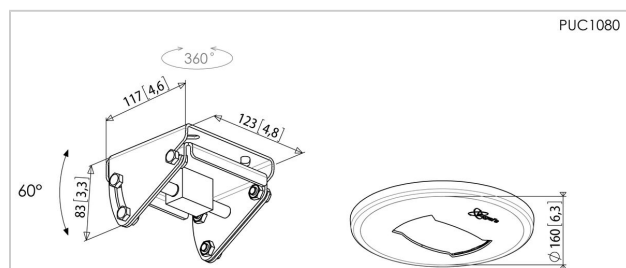

PUC 1080 Piastra a soffitto con rotazione e inclinazione

Numero dell'articolo (SKU) 7210804
Colore Nero

La piastra da soffitto PUC 1080 fa parte del sistema modulare Connect-it con il quale è possibile creare una soluzione di fissaggio a soffitto personalizzata per gli schermi di media e grande dimensione.

Specifiche

Numero del tipo di prodotto	PUC 1080
Numero dell'articolo (SKU)	7210804
Colore	Nero
EAN scatola singola	8712285320767
Certificazione TÜV	Sì
Inclinazione	Inclinazione fino a 60°
Rotazione	A 360°
Garanzia	5 anni
Massimo peso di carico (kg)	80
Opzioni per piastre a soffitto	Inclinato (multidirezionale)
Tipi di soffitto	Soffitto piatto / inclinato
Eccezioni Connect It	2x if inches gte 65
Fischer interno	Sì