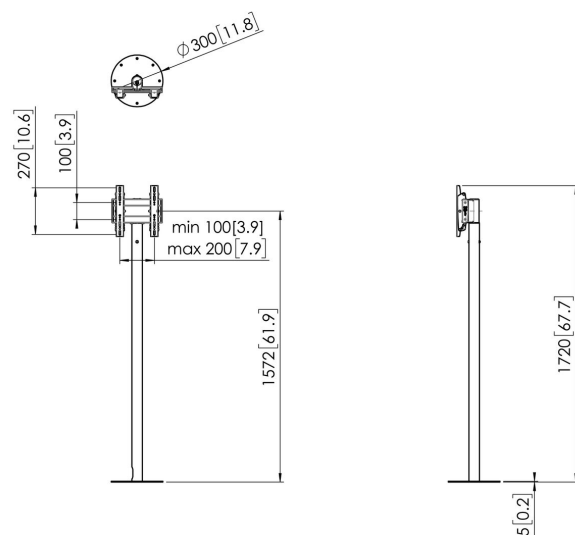

## FM1622RVS Display vloerstandaard, gemonteerd op de vloer

### Vloerbevestigingsstandaard kit FM1622

Display grootte: 43" Montage: 200x200 Max. gewicht:

40 kg / 88 lbs Kit bevat: • 1x PFA 9155 Display

vloerbevestigingsstandaard • 1x PFA 9148 Rotatie module

• 1x PFB 3402 Display interface plaat • 1x PFS 3302 Display interface strips

# FM1622RVS Display vloerstandaard, gemonteerd op de vloer

## Specificaties

Artikelnummer (SKU)	7952044
Kleur	Roestvrij staal
EAN enkele doos	8712285354922
Hoogte	1600
Breedte	300
Diepte	300
TÜV-gecertificeerd	Ja
Kantelen	Kantelsysteem tot 20°
Garantie	5 jaar
Max. laadgewicht (kg/Lbs)	40 / 88.18
Max. formaat bout	M8
Max. hoogte van interface (mm)	295
Max. breedte van interface (mm)	290
Max. afstand tot vloer vanaf midden beeldscherm (mm)	1572
Max. horizontaal gatenpatroon (mm)	200
Max. grootte beeldscherm (inch)	55
Max. verticaal gatenpatroon (mm)	200
Min. horizontaal gatenpatroon (mm)	100
Min. grootte beeldscherm (inch)	19
Min. verticaal gatenpatroon (mm)	100