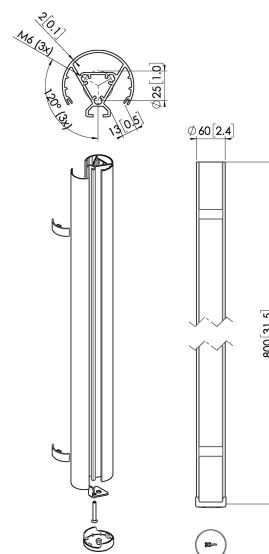

PUC 2408 Palo 80 cm, colore nero

Benefici chiave

- Design esclusivo e raffinato
- Componenti modulari
- Gestione del cablaggio
- Adatta anche per soffitti inclinati
- Installazione semplice

Il PUC 2408 è un tubo da 80 cm (31,5 pollici) e fa parte del sistema modulare Connect-it con il quale è possibile creare una soluzione di fissaggio a soffitto per schermi di piccole e medie dimensioni.

PUC 2408 Palo 80 cm, colore nero

Specifiche

Numero dell'articolo (SKU)	7224080
Colore	Nero
EAN scatola singola	8712285344428
Lunghezza	800
Larghezza	60
Certificazione TÜV	Sì
Garanzia	5 anni
Massimo peso di carico (kg/Lbs)	40 / 88.18
Schermi back-to-back	False