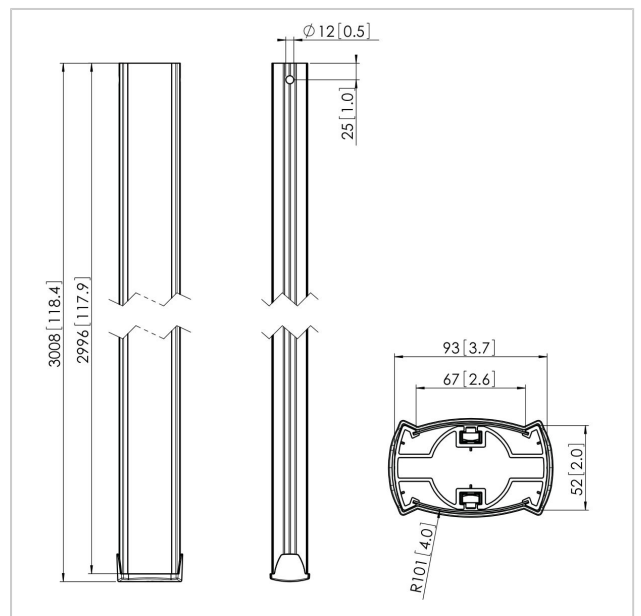

PUC 2530 Buis 300 cm zwart

Artikelnummer (SKU)
Kleur

7225300
Zwart

Belangrijke voordelen

- Kabeldoorvoersysteem
- Modulair

De PUC 2530 is een buis van 300 cm en maakt deel uit van het modulaire Connect-it systeem, waarmee u een plafondoplossing voor middelgrote tot grote displays kunt creëren.

De PUC 2530 is voorzien van een meervoudig CIS® kabeldoorvoersysteem, waarmee u snel en eenvoudig alle kabels uit het zicht houdt. Omdat de buis van aluminium is, kan deze eenvoudig op lengte worden gezaagd. De Connect-it buizen kunnen door de gebruiker worden aangepast. Door de kunststof afdekstrips in de Connect-it buis te plaatsen of te vervangen door strips met andere kleuren, kan deze worden aangepast aan de huisstijl van de klant. Meerdere displays kunnen eenvoudig met de achterkanten tegen elkaar, boven elkaar of naast elkaar worden geïnstalleerd. Combineer deze buis met een van de Connect-it plafondplaten, een Connect-it interfacebuis en Connect-it interface display strips voor een complete plafondoplossing.

PUC 2530 Buis 300 cm zwart

www.vogels.com

VOGEL'S HOLDING BV 2019 (c) Alle rechten voorbehouden.
Drukfouten, technische aanpassingen en prijswijzigingen
voorbehouden.
Datum: 2019-05-10

Specificaties

Numer producttype	PUC 2530
Artikelnummer (SKU)	7225300
Kleur	Zwart
EAN enkele doos	8712285329388
Lengte	3000
TÜV-gecertificeerd	Ja
Garantie	5 jaar
Max. laadgewicht (kg)	80
rug-aan-rugdisplay	True
Connect-it uitzonderingen	2x if inches gte 65