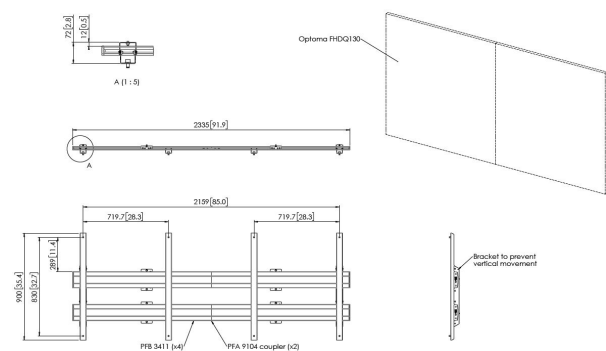

INT8301 LED wall interface voor Optoma Quad 130"

Belangrijke voordelen

- Makkelijk te installeren en onderhouden
- Snel te installeren
- Oplossing voor iedere configuratie
- Fraai design
- TÜV-5 gecertificeerd

Vogel's heeft een complete videowall interface kit samengesteld voor het maken van een LED wall met de Optoma 130 inch display uit de Quad serie.

INT8301 LED wall interface voor Optoma Quad 130"

Specificaties