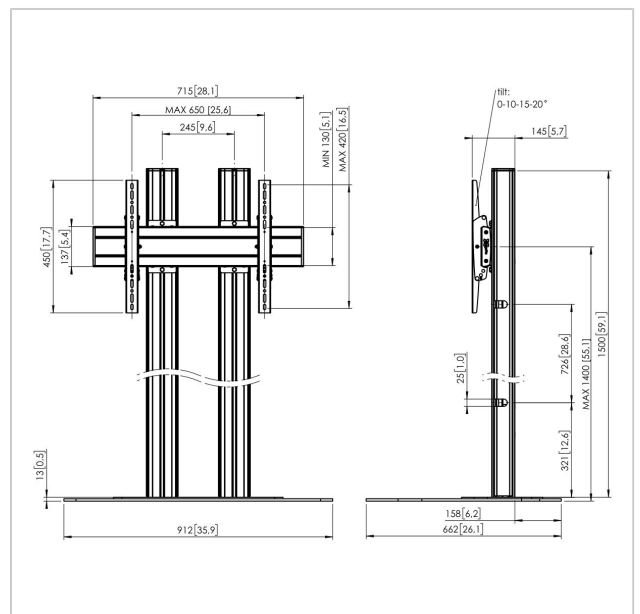

## FD1564B Supporto da pavimento

Numero dell'articolo (SKU) 7951040  
Colore Nero

### Supporto da pavimento kit FD1564

Dimensioni schermo: >65"65" Fitment: 600x400 Carico massimo: 80 kg / 176 lbs Kit si compone di: • 1x PFF 7030 Piastra a pavimento • 2x PUC 2715 Palo 150 cm • 1x PFB 3407 barra d'interfaccia per schermi • 1x PFS 3304 banda d'interfaccia per schermi

## Specifiche

Numero del tipo di prodotto	FD1564	Disposizione orizzontale minime del foro di montaggio (mm)	100
Numero dell'articolo (SKU)	7951040	Dimensione minima dello schermo (pollici)	65
Colore	Nero	Disposizione verticale minime del foro di montaggio (mm)	100
EAN scatola singola	8712285332623	Struttura con misure standard o universali	Universale
Altezza	1500		
Larghezza	912		
Profondità	662		
Certificazione TÜV	Sì		
Inclinazione	Inclinazione fino a 20°		
Garanzia	5 anni		
Massimo peso di carico (kg)	80		
Min. hole pattern	100mm x 100mm		
Max. hole pattern	650mm x 420mm		
Dimensione massima del bullone	M8		
Altezza massima dell'interfaccia (mm)	450		
Larghezza massima dell'interfaccia (mm)	715		
Distanza massima dal pavimento - centro di visione (mm)	1400		
Disposizione orizzontale massima del foro di montaggio (mm)	650		
Disposizione verticale massima del foro di montaggio (mm)	420		