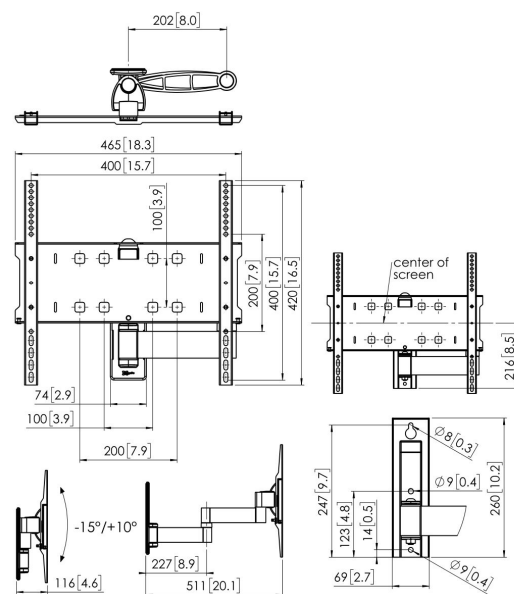

PFW 3040 Display muurbeugel kantelbaar/draaibaar

De gestroomlijnde, mooie PFW 3000-serie is ontworpen met content voor de hospitality markt in het achterhoofd.

PFW 3040 Display muurbeugel kantelbaar/draaibaar

Specificaties

Artikelnummer (SKU)	7330400
Kleur	Zwart
EAN enkele doos	8712285335181
Productgrootte	M
TÜV-gecertificeerd	Ja
Kantelen	Kantelsysteem -15°/+10°
Draaien	Tot 180°
Garantie	5 jaar
Min. grootte beeldscherm (inch)	39
Max. grootte beeldscherm (inch)	55
Max. laadgewicht (kg/Lbs)	35 / 77.16
Min. hole pattern	100mm x 100mm
Max. hole pattern	400mm x 400mm
Max. formaat bout	M8
Max. hoogte van interface (mm)	420
Max. breedte van interface (mm)	465
Fischer inbegrepen	Ja
Waterpasfundie	Horizontaal waterpas maken na montage
Afsluitbaar	True
Opties vergrendeling	Slot inbegrepen / geïntegreerd
Max. afstand tot de muur (mm / inch)	511 / 20.12
Max. horizontaal gatenpatroon (mm)	400
Max. grootte beeldscherm (inch)	55
Max. verticaal gatenpatroon (mm)	400
Min. afstand tot de muur (mm / inch)	116 / 4.57
Min. horizontaal gatenpatroon (mm)	100
Min. grootte beeldscherm (inch)	39
Min. verticaal gatenpatroon (mm)	100
Aantal scharnierpunten	3
Universeel of vast gatenpatroon	Universeel