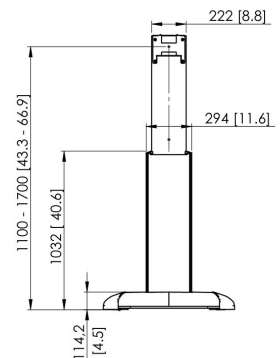

## PFF 2420 Display-Standfuß

Mit dem PFT 2420 Display-Standfuß setzt Vogel's neue Maßstäbe bei Display Standfüßen und Trolleys. Die hervorragende Qualität und das Design in Kombination mit Features wie dem Kabelmanagement, der Höheneinstellung und Autolock® machen diesen neuen Displaystandfuß zu einem Unikat.

## PFF 2420 Display-Standfuß

# Technische Daten

Artikelnummer (SKU)	7324205
Farbe	Schwarz
EAN-Einzelbox	8712285331107
Höhe	1700
TÜV-zertifiziert	Ja
Garantie	5 Jahre
Min. Bildschirmgröße (Zoll)	32
Max. Bildschirmgröße (Zoll)	65
Max. Gewichtslast (kg/Lbs)	70 / 154.32
Verstellbare Höhe	True
Max. Abstand zum Boden - zentrales Display (mm)	1700
Max. Bildschirmgröße (Zoll)	65
Min. Abstand zum Boden - zentrales Display (mm)	1100
Min. Bildschirmgröße (Zoll)	32