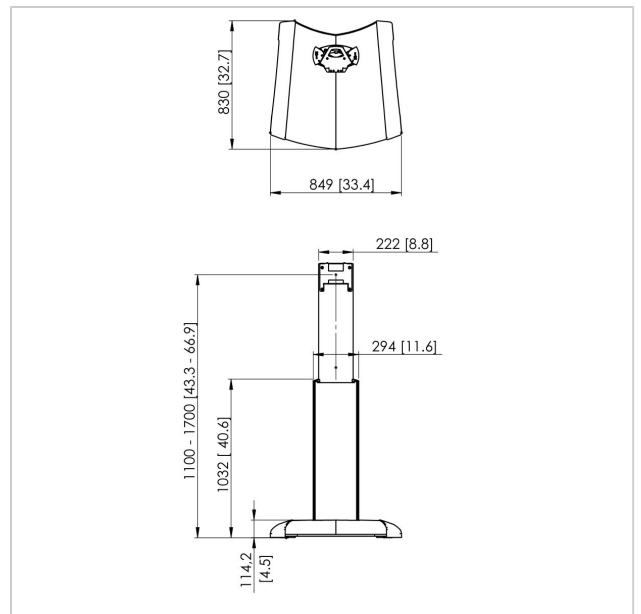

## PFF 2420 Display-Bodenständer

Artikelnummer (SKU)  
Farbe

7324205  
Schwarz

### Entscheidende Vorteile

- Kabelführung
- Modular

Mit dem PFT 2420 Display-Standfuß setzt Vogel's neue Maßstäbe bei Display Standfüßen und Trolleys. Die hervorragende Qualität und das Design in Kombination mit Features wie dem Kabelmanagement, der Höheneinstellung und Autolock® machen diesen neuen Displaystandfuß zu einem Unikat.

"Zur Montage eines Displays können die Connect-It PFB-Adapterbars sowie PFS-Adapterstrips verwendet werden. Zur Konfiguration eines kompletten Videokonferenz-Systems bieten die Vogel's Kamera/Laufsprecher-Halter und Lautsprecher die optimale Lösung. Zur Ausrichtung des Standfußes PFF 2420 sind Bodenausgleichsfüße im Lieferumfang enthalten."

## Technische Daten

Produkttyp-Nummer	PFF 2420
Artikelnummer (SKU)	7324205
Farbe	Schwarz
EAN-Einzelbox	8712285331107
TÜV-zertifiziert	Ja
Garantie	5 Jahre
Max. Gewichtslast (kg)	70
Verstellbare Höhe	True
Max. Abstand zum Boden - zentrales Display (mm)	1700
Max. Bildschirmgröße (Zoll)	65
Min. Abstand zum Boden - zentrales Display (mm)	1100
Min. Bildschirmgröße (Zoll)	32