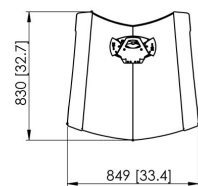

## PFF 2420 Display-Standfuß

Mit dem PFT 2420 Display-Standfuß setzt Vogel's neue Maßstäbe bei Display Standfüßen und Trolleys. Die hervorragende Qualität und das Design in Kombination mit Features wie dem Kabelmanagement, der Höheneinstellung und Autolock® machen diesen neuen Displaystandfuß zu einem Unikat.

# Technische Daten

Artikelnummer (SKU)	7324205
Farbe	Schwarz
EAN-Einzelbox	8712285331107
Höhe	1700
TÜV-zertifiziert	Ja
Garantie	5 Jahre
Min. Bildschirmgröße (Zoll)	32
Max. Bildschirmgröße (Zoll)	65
Max. Gewichtslast (kg/Lbs)	70 / 154.32
Verstellbare Höhe	True
Max. Abstand zum Boden - zentrales Display (mm)	1700
Max. Bildschirmgröße (Zoll)	65
Min. Abstand zum Boden - zentrales Display (mm)	1100
Min. Bildschirmgröße (Zoll)	32