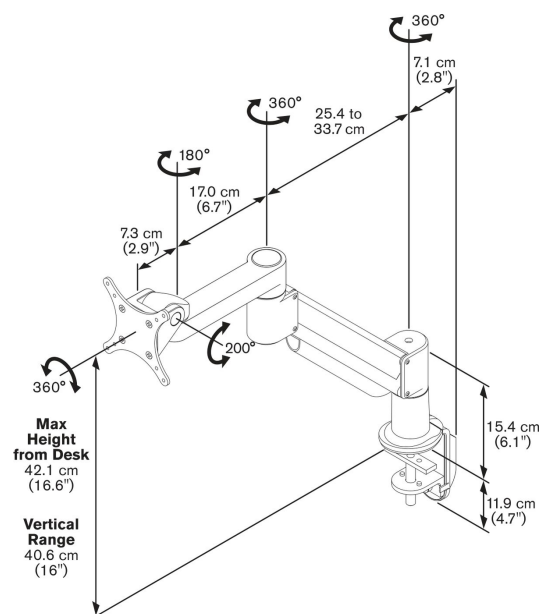

PFD 8541 W Monitor arm met gasveer (wit)

Deze bureausteun met gasveer van Vogel's is ontworpen voor intensief professioneel gebruik. Eigenschappen zoals instelbare fridie, 3-punts kabeldoorvoer en de speciale Flexmount™ zorgen voor uitstekende prestaties en blijvende kwaliteit. Het stijlvolle design past bij iedere inrichting of type bureau.

PFD 8541 W Monitor arm met gasveer (wit)

Specificaties

Artikelnummer (SKU)	7185411
Kleur	Wit
EAN enkele doos	8712285338922
Hoogte	421
Kantelen	Kantelsysteem tot 200°
Draaien	Tot 360°
Garantie	10 jaar
Max. laadgewicht (kg/Lbs)	5.7 / 12.57
Max. hoogte van interface (mm)	115
Max. breedte van interface (mm)	115
Verstelbare diepte	True
Verstelbare hoogte	True
Gasveer	True
Max. grootte beeldscherm (inch)	29
Min. grootte beeldscherm (inch)	10
Min. laadgewicht (kg)	2
Aantal scharnierpunten	3