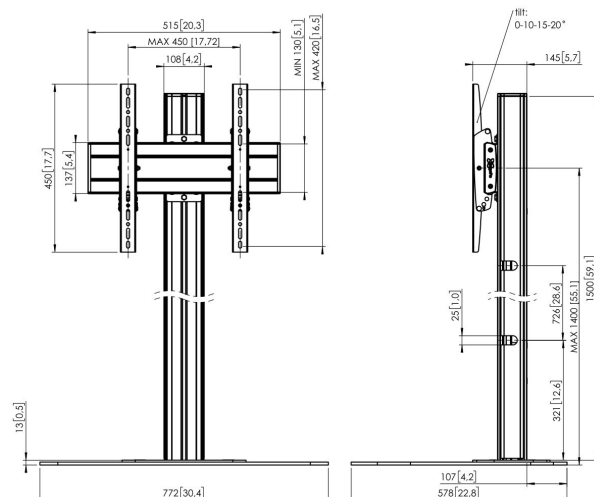

F1544S soporte de suelo para pantalla

Beneficios clave

- Elegante diseño de gama alta
- Organización de cables
- Instalación rápida y sencilla

Soporte de suelo kit F1544

Tamaño máx. de pantalla: 65" Máx. montura (VESA): 400x400
 Carga máx.: 80 kg / 176 lbs Kit formado por: • 1x PFF 7020 Base a Suelo • 1x PUC 2715 Tubo 150 cm • 1x PFB 3405 barras de interfaz para pantalla • 1x PFS 3304 bandas de interfaz vertical con inclinación

F1544S soporte de suelo para pantalla

Especificaciones

Tamaño máx. de pantalla (pulgadas)	65
Min. hole pattern	100mm x 100mm
Max. hole pattern	400mm x 400mm
Patrón de orificio horizontal mín. (mm)	100
Patrón de orificio horizontal máx. (mm)	400
Patrón de orificio vertical mín. (mm)	100
Patrón de orificio vertical máx. (mm)	400
Patrón de orificios universal o fijo	Universal
Altura máx. de interfaz (mm)	450
Anchura máx. de interfaz (mm)	515
Distancia máx. al suelo - centro de pantalla (mm)	1400
Carga máx. de peso (kg)	80
Carga máx. de peso (Lbs)	176.37
Inclinación	Inclinable hasta 20°
Altura	1500
Anchura	772
Profundidad	578
Número de artículo (SKU)	7951014
Caja individual EAN	8712285332524
Color	Plateado
Certificaciones	TÜV
Certificación TÜV	Si
Garantía	5 años