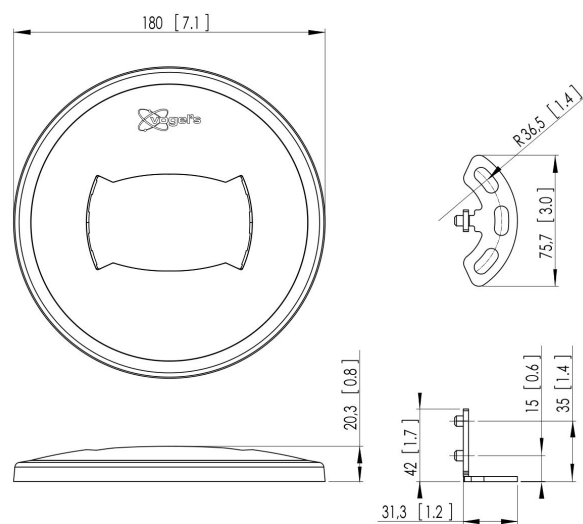

PFA 9103 Plaque de sol pour PUC 25

La plaque de montage au sol PFA 9103 fait partie du système modulaire Connect-it vous permettant de créer votre propre solution de montage sol-plafond pour les écrans de moyenne et grande taille.

PFA 9103 Plaque de sol pour PUC 25

Spécifications

N° d'article (SKU)	7291030
Couleur	Noir
EAN emballage unitaire	8712285320729
Garantie	5 ans

VOGEL'S HOLDING BV (©)

Tous droits réservés.
Sous réserve d'erreurs
d'impression et de modifications
techniques ou de prix.