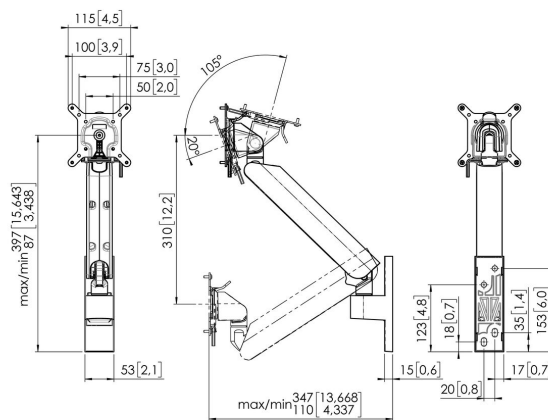

MOMO 4126 Monitor Arm Motion Plus for wall mounting (white)

Største fordele

The ergonomic monitor arm for every workplace The MOMO 4126 is a dynamic monitor arm specially designed for wall-mounted monitors. The monitor arm can bear screens up to 43 inches weighing up to 10 kg.

MOMO 4126 Monitor Arm Motion Plus for wall mounting (white)

Specifikationer

Varenummer	7141261
Farve	Hvid
EAN enkelt pakke	8712285353482
TÜV-certificeret	Ja
Drej	Op til 180°
Rotate	Op til 180°
Garanti	10 år
Min. skærmstørrelse	10
Maks. skærmstørrelse	43
Maks. højde på grænseflade (mm)	115
Maks. bredde på grænseflade (mm)	115
Adjustable depth	True
Adjustable height	True
Maks. skærmstørrelse (tommer)	43
Min. weight load (kg)	1
Antal drejepunkter	2
Universelt eller fast hulmønster	Fast
Priser	iF Product Design Award 2023 Red Dot Product Design Award 2023 iF Product Design Award 2023 Red Dot Product Design Award 2023