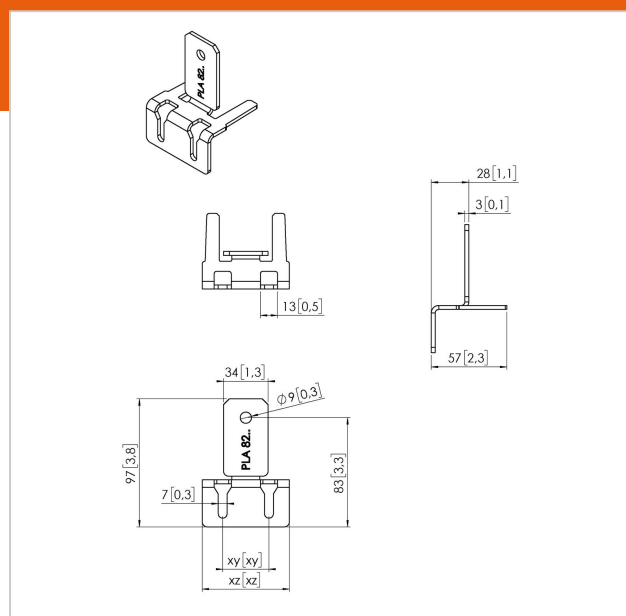

## PLA 8211 Zaczep do ekranu LED górny/dolny, 1 szt.

Numer artykułu (SKU)  
Kolor

7182114  
Stal nierdzewna

### Kluczowe atuty

- Łatwy w instalacji

Zaczep PLA 8211 to wykonywany na zamówienie zaczep mocujący przeznaczony do montażu u dołu lub u góry ściany wideo. Wymiary zaczepu różnią się w zależności od modelu ekranu LED.

## PLA 8211 Zaczep do ekranu LED górny/dolny, 1 szt.

[www.vogels.com](http://www.vogels.com)

VOGEL'S HOLDING BV 2019 (c) Wszystkie prawa zastrzeżone.  
Z zastrzeżeniem błędów drukarskich, technicznych i zmian cen.  
Data: 2019-08-09

## Specyfikacja

Numer rodzaju produktu	PLA 8211
Numer artykułu (SKU)	7182114
Kolor	Stal nierdzewna
Kod EAN pojedynczego opakowania	8712285339929
Certyfikat TÜV	Tak
Gwarancja	5-letnia