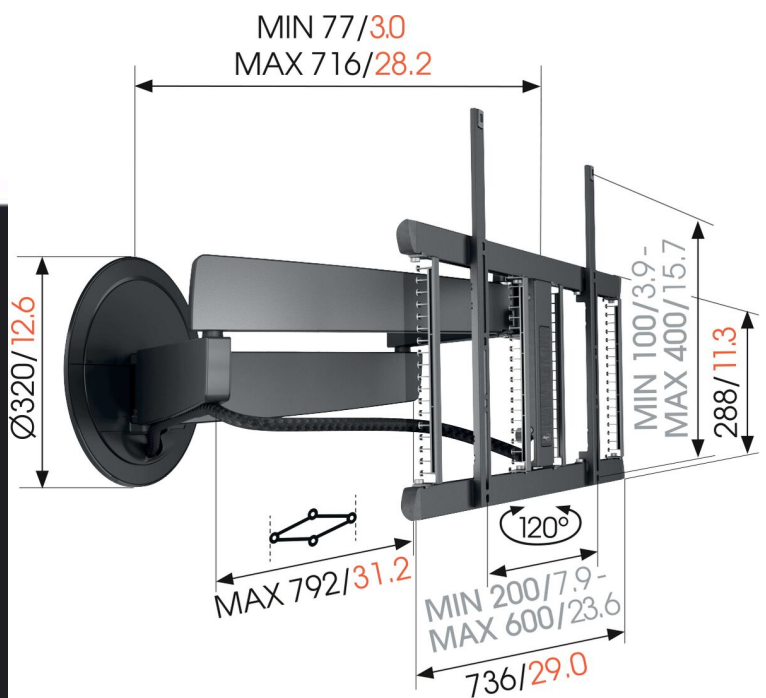

Soporte de pared eléctrico para TV TVM 7675 PRO (negro)

Número de artículo (SKU): 8876750P

Color: Negro

mm/inch

VESA mounting holes

Pliego de condiciones

MARCA Y PRODUCTO: TVM 7675 MotionMount de Vogel's; soporte de pared con motor para TV; solución de pared; color: negro; SEGMENTO DE MERCADO: soporte de pared eléctrico para TV, ideal para su uso en oficinas de lujo y entornos de hostelería; segmento de mercado de la hostelería; segmento de mercado corporativo; ADECUADO PARA: pantallas de 40 a 77 pulgadas; peso máx. de pantalla: 35 kg; MATERIALES: soporte de interfaz vertical de acero (DC01); barras de interfaz horizontales de aluminio A6063; sujetacables de ABS; tapas de extremo de la barra de interfaz de TPE; placa de cubierta de la interfaz de PP; soporte de pared de acero (DC01); placas de la cubierta del soporte de pared de ABS FR V2; brazos del soporte de pared de acero (DC01); placa de cubierta de los brazos del soporte de pared de ABS; caja de cartón simple acanalado CARACTERÍSTICAS: certificación TÜV-3; unidad de motor desarrollada en nuestras propias instalaciones; prueba de resistencia de al menos 7.500 ciclos; Certificado CE/CB; adaptador de corriente único con múltiples enchufes adaptadores de clic; garantía de 2 años; interfaz universal adecuada para cualquier marca de pantalla de hasta 77 pulgadas; Velocidad del brazo del soporte de TV de 28 mm/s para pantallas de hasta 35 kg; protección anticollisión: al entrar en contacto con el objeto, el soporte de TV se detiene; embalaje ecológico sin EPP | EPS ESPECIFICACIONES TÉCNICAS: VESA mín. 200 x 100 mm; VESA máx. 600 x 400 mm; Distancia mín.-máx. a la pared 77 - 715 mm; Velocidad del brazo del soporte de TV 28 mm/s; alimentación 100-240 V ~ 50/60 Hz; consumo máximo de energía del adaptador 16 W ~ 12 V/1,5 A; consumo de energía en espera 1,1 W; organización de cables incluida; ancho x fondo del producto, 792 x 452 mm; , peso neto 9,7 kg; INFORMACIÓN LOGÍSTICA: dimensiones de la caja (mm) 985 x 382 x 95; peso bruto 12,5 kg; piezas/palet 24; PROPUESTA DE PRODUCTO: Tu TV grande, montado con estilo; Vogel's Products BV.