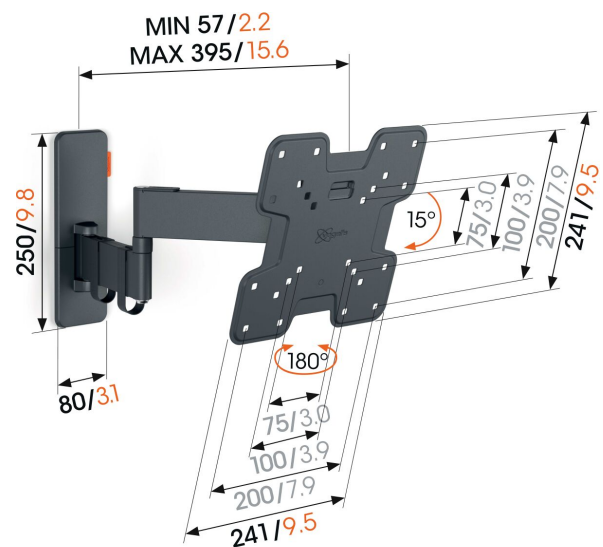

TVM 1248 Draaibare tv-beugel

Belangrijke voordelen

- Draai je tv tot 180° dankzij de lange armen van 40 cm
- Veilig kantelen tot 15°
- Eenvoudig waterpas te hangen, zelfs na installatie
- Kabelbinders inbegrepen
- Gratis waterpas inbegrepen

Extreem draaibare tv beugel voor tv's van 19 tot 43 inch

Maximaal kijkcomfort vanuit werkelijk elke hoek van de kamer. Dat is wat deze QUICK Full-Motion+ tv beugel je biedt. De beugel is tot maar liefst 180° draaibaar. Daarnaast kun je hem tot 15° kantelen. Installeren is supereenvoudig. In nog geen 30 minuten hangt je tv aan de muur. De QUICK Full-Motion+ tv beugel is geschikt voor tv's van 19 tot 43 inch met een gewicht van maximaal 15 kg.

mm/inch
VESA mounting holes

TVM 1248 Draaibare tv-beugel

Specificaties

Artikelnummer (SKU)	1812480
Kleur	Zwart
EAN enkele doos	8712285348846
Productgrootte	S
Hoogte	241
Breedte	241
TÜV-gecertificeerd	Ja
Kantelen	Kantelsysteem tot 15°
Draaien	Volledig draaibaar (tot 180°)
Garantie	5 jaar
Min. grootte beeldscherm (inch)	19
Max. grootte beeldscherm (inch)	43
Max. laadgewicht (kg/Lbs)	15 / 33.07
Max. formaat bout	M8
Max. hoogte van interface (mm)	241
Max. breedte van interface (mm)	241
Kabeldoorvoersysteem	Kabelklittenbandjes
Certificeringen	TÜV
Max. afstand tot de muur (mm / inch)	395 / 15.55
Max. horizontaal gatenpatroon (mm)	200
Max. verticaal gatenpatroon (mm)	200
Min. afstand tot de muur (mm / inch)	57 / 2.24
Min. horizontaal gatenpatroon (mm)	75
Min. verticaal gatenpatroon (mm)	75
Aantal scharnierpunten	3
Waterpas inbegrepen	Ja
Universeel of vast gatenpatroon	Vast