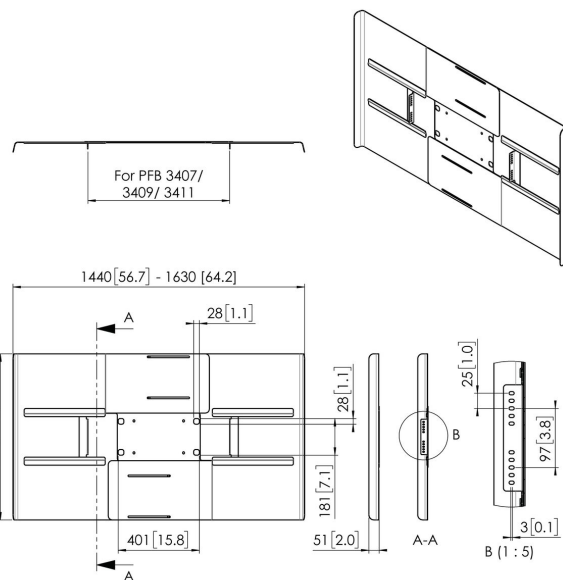

PFA 9159 Osłony tylne poziome 65-70"

Uniwersalne maskownice tyłu monitora pozwalają na ukrycie kabli, playerów. Mogą być użyte w zestawieniu z rozwiązaniami sufitowymi i podłogowymi Conned-it. PFA 9159, PFA 9161 i PFA 9163 są odpowiednie do montażu poziomego na podwójnie rurze. PFA 9160, PFA 9162 i PFA 9164 są odpowiednie do montażu pionowego na podwójnie rurze.

PFA 9159 Osłony tylne poziome 65-70"

Specyfikacja

Numer artykułu (SKU)	7291590
Kolor	Czarny
Kod EAN pojedynczego opakowania	8712285350627
Gwarancja	5-letnia
Maks. rozmiar ekranu (cale)	70
Min. rozmiar ekranu (cale)	65