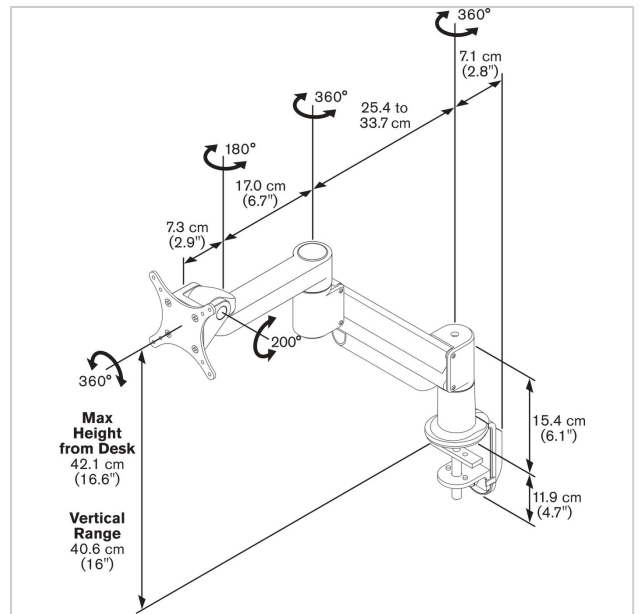

PFD 8541 Monitor beugel met gasveer wit

Artikelnummer (SKU)
Kleur

7185411
Wit

Belangrijke voordelen

- Stijlvol high-end design
- Eenvoudige installatie
- Ergonomisch
- Arm ondersteund door gasveer

Deze bureausteun met gasveer van Vogel's is ontworpen voor intensief professioneel gebruik. Eigenschappen zoals instelbare frictie, 3-punts kabeldoorvoer en de speciale Flexmount™ zorgen voor uitstekende prestaties en blijvende kwaliteit. Het stijlvolle design past bij iedere inrichting of type bureau.

Op plekken waar veel verschillende mensen met een monitor werken, zoals receptiebalies of flexibele werkstations, is de PFD 8541 bureausteun de perfecte oplossing. De instelbare gasveer maakt het scherm gewichtloos, zodat u hem met gemak omhoog en omlaag kunt trekken tot de juiste hoogte. Het model PFD 8541 is ontworpen om schermen in de gewichtsklasse van 2 - 5.7 kg te dragen. Met de Flexmount kunt u de bureausteun op 6 verschillende manieren installeren. U kunt er dus zeker van zijn dat de bureausteun van Vogel's op vrijwel ieder bureau past, zonder dat u extra accessoires hoeft te kopen. De maximale bureaublad dikte waarop een flexmount gemonteerd kan worden is 83 mm.

Numer producttype	PFD 8541	Min. laadgewicht (kg)	2
Artikelnummer (SKU)	7185411	Aantal scharnierpunten	3
Kleur	Wit		
EAN enkele doos	8712285338922		
Hoogte	421		
Kantelen	Kantelsysteem tot 200°		
Draaien	Tot 360°		
Garantie	10 jaar		
Max. laadgewicht (kg)	5.7		
Max. hoogte van interface (mm)	115		
Max. breedte van interface (mm)	115		
Verstelbare diepte	True		
Verstelbare hoogte	True		
Gasveer	True		
Max. horizontaal gatenpatroon (mm)	100		
Max. grootte beeldscherm (inch)	29		
Max. verticaal gatenpatroon (mm)	100		
Min. horizontaal gatenpatroon (mm)	75		
Min. grootte beeldscherm (inch)	10		
Min. verticaal gatenpatroon (mm)	75		