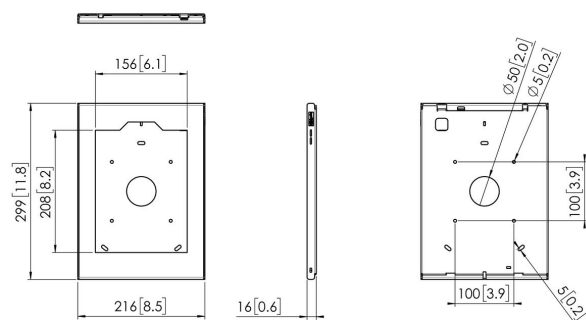

PTS 1239 TabLock per iPad 10.2 (2019, 2020, 2021)

Specifiche

Numero dell'articolo (SKU)	7495484
Colore	Argento
EAN scatola singola	8712285347429
Altezza	299
Larghezza	216
Profondità	16
Certificazione TÜV	No
Garanzia	5 anni
Opzioni per scrivania	Supporto da tavolo fisso Piedistallo da tavolo fisso Piedistallo da tavolo indipendente
Bloccabile	True
Pulsante schermata principale del tablet nascosto o accessibile	Nascosto