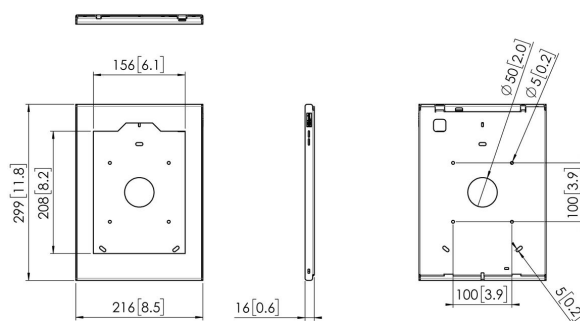

PTS 1239 TabLock per iPad 10.2 (2019, 2020, 2021)

Sempre più spesso i tablet, come l'iPad, vengono utilizzati per applicazioni pubbliche, in particolare in esercizi destinati alla vendita al dettaglio, musei, showroom ed esibizioni. Vogel's Professional ha sviluppato TabLock, una custodia di sicurezza per iPad che impedisce furti e operazioni non autorizzate sul tablet.