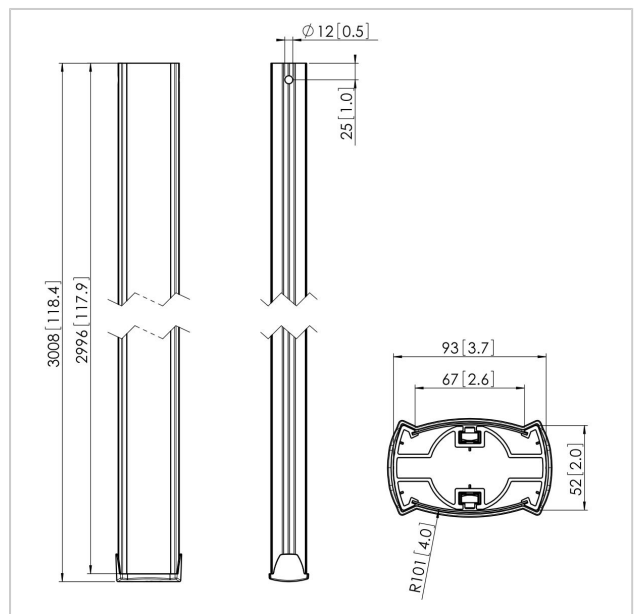

## PUC 2530 Штанга, черная

Артикул (SKU)  
Цвет

7225300  
Черный

### Главные преимущества

- 
- 

PUC 2530 - штанга длиной 300 см, является частью модульной системы Connect-it, при помощи которой Вы можете создать индивидуальное решение для потолочного монтажа средних и больших дисплеев.

PUC 2530 оборудована системой укладки кабелей CIS®, позволяющей спрятать проложенные кабели. Штанга сделана из алюминия и может быть отрезана до необходимой длины. Штанги Connect-it могут быть декорированы пользователем под конкретный интерьер.

### Характеристики

Номер типа изделия	ПУС 2530
Артикул (SKU)	7225300
Цвет	Черный
Код EAN отдельной коробки	8712285329388
Length	3000
Сертифицирован TÜV	Да
Гарантия	5 лет
Макс. весовая нагрузка (кг)	80
Двусторонние дисплеи (монтируются задними сторонами друг к другу)	True
Исключения для Connect It	2x if inches gte 65
Линия продуктов	Connect-it