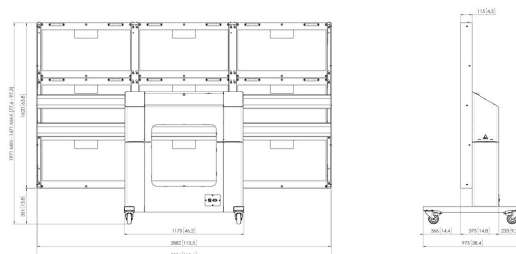

TLWE78101 chariot motorisé pour mur LED Samsung IFR/IER

Principaux avantages

- Installation facile
- Certifié TÜV et CE
- Mobile et/ou autonome
- Espace de rangement verrouillable pour ordinateur/ matériel audiovisuel
- Charge maximale : 225 kg

Le TLWE78101 est un kit composite, composé d'un chariot motorisé et d'une interface de mur LED. Ce kit est spécialement conçu pour la fixation sécurisée du Samsung FHD IFR/IER 1,5 mm (mur LED 3x3). Le chariot est réglable en hauteur jusqu'à 50 cm et est également certifié TÜV et CE.

TLWE78101 chariot motorisé pour mur LED Samsung IFR/IER

Spécifications

N° d'article (SKU)	7951290
Couleur	Noir
EAN emballage unitaire	8712285352362
Certifié TÜV	Oui
Garantie	2 ans
Charge max. (k/Lbs)	225 / 496.04
Certifications	CE
Distance max. au sol - centre écran (mm)	1575
Distance min. au sol - centre écran (mm)	1075
Motorisé	Oui
Adaptation de la hauteur (mm)	500