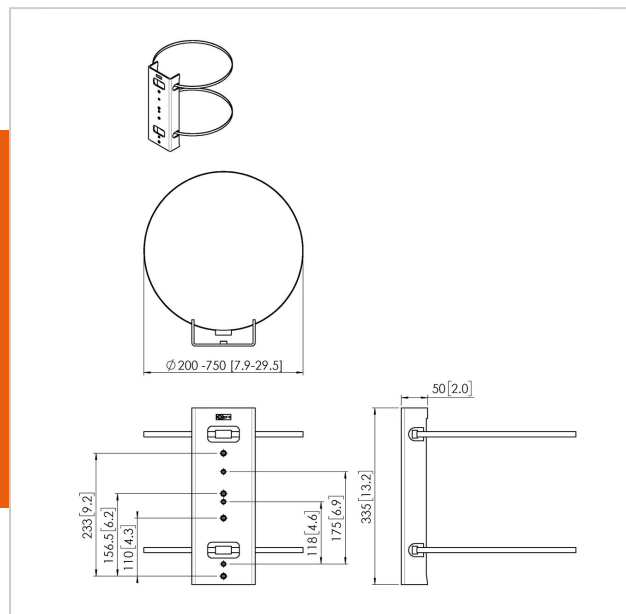

## PFA 9145 Morsetto per colonna Connect-it

Numero dell'articolo (SKU) 7291450  
Colore Nero

PFA 9145 è parte integrante del sistema di montaggio modulare Connect-it che ti consente di installare schermi su colonne senza dover eseguire fori.

Il morsetto per colonna PFA 9145 è stato sviluppato per essere utilizzato in combinazione con una barra di interfaccia Connect-it. Può essere utilizzato in combinazione con la serie PFW 1000, PFW 2000 e PFW 3030.

### Specifiche

Numero del tipo di prodotto	PFA 9145
Numero dell'articolo (SKU)	7291450
Colore	Nero
EAN scatola singola	8712285343407
Altezza	335
Larghezza	120
Profondità	50
Certificazione TÜV	Sì
Garanzia	5 anni
Massimo peso di carico (kg)	80