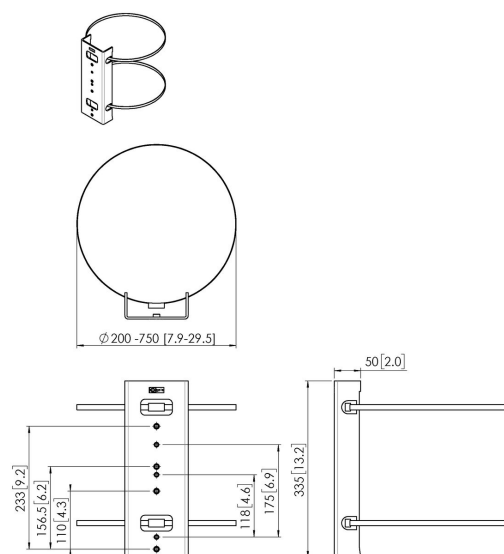

PFA 9145 Fissaggio a colonna

PFA 9145 è parte integrante del sistema di montaggio modulare Connect-it che ti consente di installare schermi su colonne senza dover eseguire fori.

PFA 9145 Fissaggio a colonna

Specifiche

Numero dell'articolo (SKU)	7291450
Colore	Nero
EAN scatola singola	8712285343407
Altezza	335
Larghezza	120
Profondità	50
Certificazione TÜV	Si
Garanzia	5 anni
Massimo peso di carico (kg/Lbs)	80 / 176.37