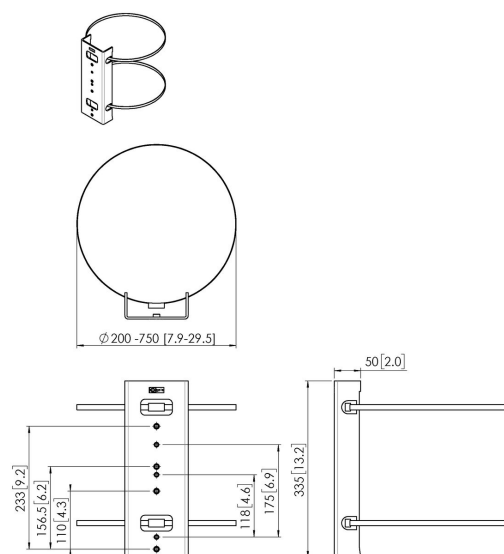

## PFA 9145 Fissaggio a colonna

PFA 9145 è parte integrante del sistema di montaggio modulare Connect-it che ti consente di installare schermi su colonne senza dover eseguire fori.

## PFA 9145 Fissaggio a colonna

# Specifiche

Numero dell'articolo (SKU)	7291450
Colore	Nero
EAN scatola singola	8712285343407
Altezza	335
Larghezza	120
Profondità	50
Certificazione TÜV	Si
Garanzia	5 anni
Massimo peso di carico (kg)	80