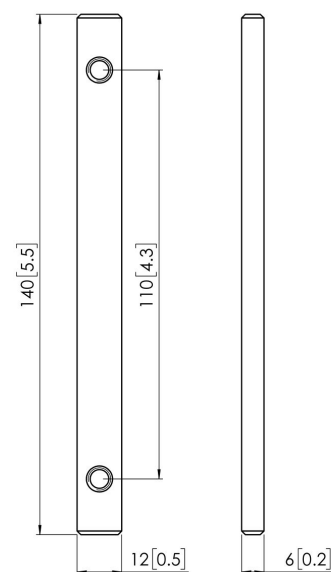

PUA 9501 Łącznik profili do PUC 21

2 profile z serii Conned-it (PUC 2108, PUC 2115, PUC 2130, PUC 2308, PUC 2315 lub PUC 2330) mogą być połączone przy użyciu PUA 9501.

PUA 9501 Łącznik profili do PUC 21

Specyfikacja

Numer artykułu (SKU)	7295014
Kolor	Stal nierdzewna
Kod EAN pojedynczego opakowania	8712285317361
Gwarancja	5-letnia
Maks. nośność (kg)	30

VOGEL'S HOLDING BV (©)

Wszystkie prawa zastrzeżone.
Z zastrzeżeniem błędów
drukarskich, technicznych i
zmian cen.