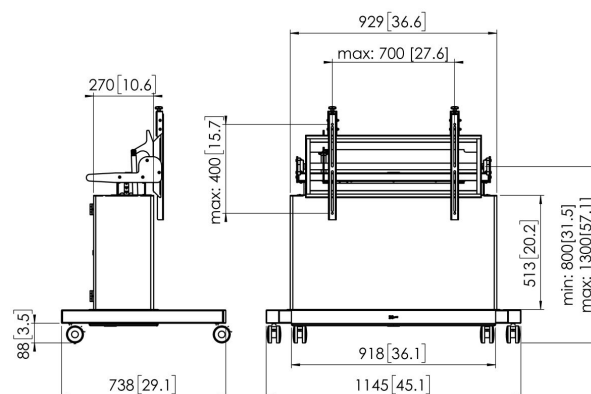

Table tactile motorisée PFTE 7121 avec armoire

Spécifications

N° d'article (SKU)	7371214
Couleur	Argent
EAN emballage unitaire	8712285337161
Garantie	5 ans
Dimensions min. écran (pouce)	50
Dimensions max. écran (pouce)	86
Charge max. (kg)	160
Distance max. au sol - centre écran (mm)	1300
Modèle max. trous de fixations hor. (mm)	700
Modèle max. trous de fixation vert. (mm)	400
Distance min. au sol - centre écran (mm)	800
Modèle min. trous de fixations hor. (mm)	100
Modèle min. trous de fixation vert. (mm)	100
Motorisé	Oui
Télécommandé	Oui
Travel	500