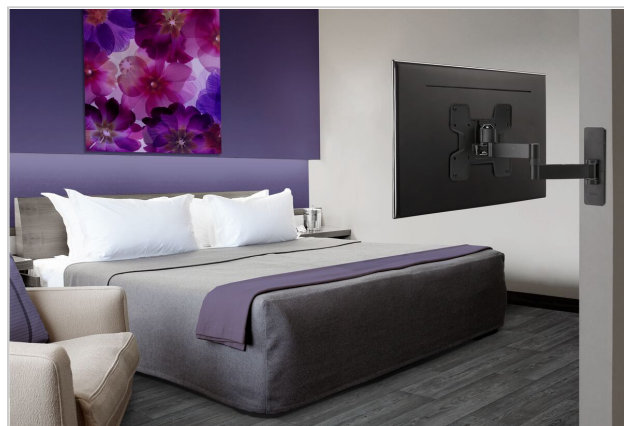

PFW 2040 Support mural basculant et pivotant pour écran

N° d'article (SKU)
Couleur

7320400
Noir

Principaux avantages

- Design haut de gamme élégant
- Inclinaison en douceur, sans palier
- Mise de niveau après l'installation
- Cadenas anti-vol

La gamme PFW 2000, sobre et fine, est conçue en pensant au secteur de l'hospitalité.

Le sens même de l'hospitalité est de fournir les meilleurs services à vos hôtes. Les divertissements à disposition dans les chambres font partie de ces services et les hôtes attendent la plus haute qualité ! L'esthétique sobre et le profil mince de la gamme PFW 2000 soulignent parfaitement votre contenu. En outre, un cadenas discret intégré garantit la sécurité de votre HotelTV. Vous avez ainsi l'assurance d'une solution particulièrement sûre et fine, certifiée TÜV.