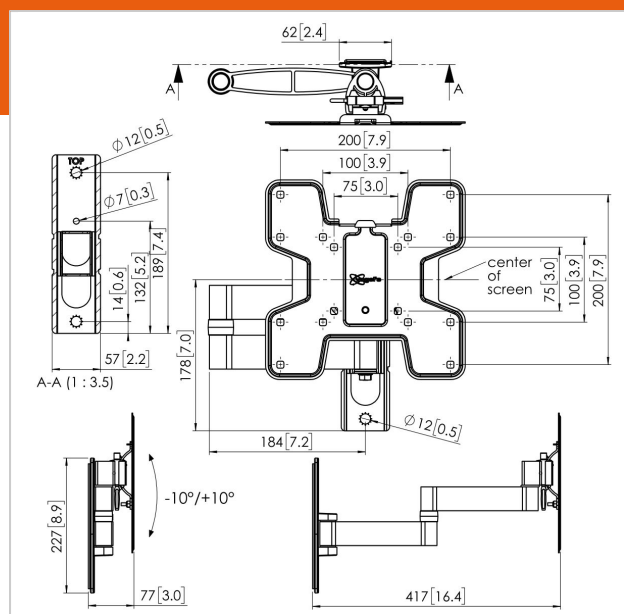

PFW 2040 Support mural basculant et pivotant pour écran

N° d'article (SKU)
Couleur

7320400
Noir

Principaux avantages

- Design haut de gamme élégant
- Inclinaison en douceur, sans palier
- Mise de niveau après l'installation
- Cadenas anti-vol

La gamme PFW 2000, sobre et fine, est conçue en pensant au secteur de l'hospitalité.

Le sens même de l'hospitalité est de fournir les meilleurs services à vos hôtes. Les divertissements à disposition dans les chambres font partie de ces services et les hôtes attendent la plus haute qualité ! L'esthétique sobre et le profil mince de la gamme PFW 2000 soulignent parfaitement votre contenu. En outre, un cadenas discret intégré garantit la sécurité de votre HotelTV. Vous avez ainsi l'assurance d'une solution particulièrement sûre et fine, certifiée TÜV.