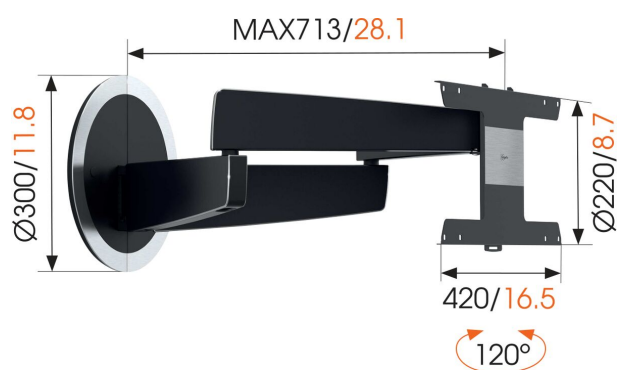

## NEXT 7346 Staffa TV Girevole per TV OLED

### NEXT 7346, uno speciale supporto a muro per OLED

Il tuo TV OLED sottile, elegante, minimalista e che offre un'immagine cristallina, merita un supporto a muro perfetto. Vogel's è specializzata in supporti a muro OLED di alta qualità. Realizzati per proteggere la TV OLED, i nostri supporti a muro possono essere spostati con il semplice tocco di un dito, si adattano perfettamente a OLED VESA e mantengono la TV quanto più vicino possibile alla parete quando non viene utilizzata. I supporti a muro OLED di Vogel's: il tocco finale per lo schermo OLED.

### Specifiche

Numero dell'articolo (SKU)	8738070
Colore	Nero
EAN scatola singola	8712285334863
Dimensione prodotto	OLED
Certificazione TÜV	Si
Rotazione	Movimento (fino a 120°)
Garanzia	A vita
Dimensione minima dello schermo (pollici)	40
Dimensione massima dello schermo (pollici)	65
Massimo peso di carico (kg/Lbs)	30 / 66.14
Dimensione massima del bullone	M8
Altezza massima dell'interfaccia (mm)	220
Larghezza massima dell'interfaccia (mm)	420
Gestione del cablaggio	Velcro per cavo Gestione dei cavi integrata nel braccio
Certificazioni	TÜV
Soundbar integrata	No
Distanza massima dal muro (mm / inch)	713 / 28.07
Disposizione orizzontale massima del foro di montaggio (mm)	400
Disposizione verticale massima del foro di montaggio (mm)	200
Distanza minime dal muro (mm / inch)	72 / 2.83
Numero di punti perno	4
Controllato dal telecomando	No
Struttura con misure standard o universali	Fisso
Premi	Get Connected Product Design Award 2016 Good Industrial Design Award iF Product Design Award Plus X Product Design Award 2014 Red Dot Product Design Award Get Connected Product Design Award 2016 Good Industrial Design Award iF Product Design Award Plus X Product Design Award 2014 Red Dot Product Design Award
Spessore scrivania max.	