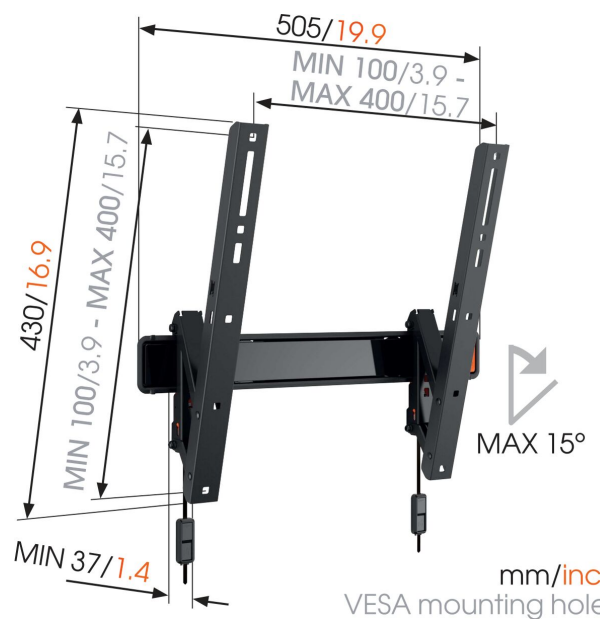

## WALL 2215 Tv-vægbeslag med vippefunktion

### Specifikationer

Varenummer	8350710
Farve	Sort
EAN enkelt pakke	8712285329982
Vip	Vip op til 15°
Garanti	Livstid
Min. skærmstørrelse	32
Maks. skærmstørrelse	55
Min. hulmønster	100mm x 100mm
Maks. hulmønster	400mm x 400mm
Maks. boltstørrelse	M8
Maks. højde på grænseflade (mm)	430
Maks. bredde på grænseflade (mm)	505
Min. afstand til væggen (mm / inch)	37 / 1.46
Universelt eller fast hulmønster	Universal