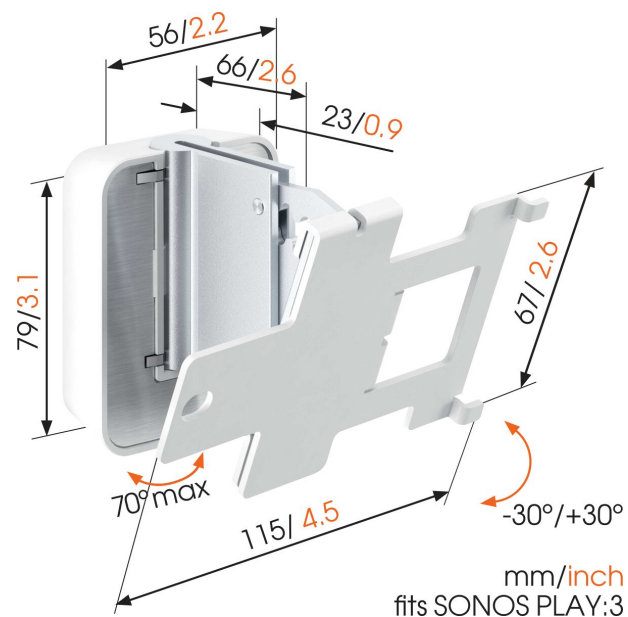

SOUND 4203 Speaker beugel voor Sonos PLAY:3 (wit)

Belangrijke voordelen

- Kan horizontaal of verticaal geplaatst worden
- Creëer de beste luisterpositie
- Draai je speaker met slechts één hand in de juiste stand
- Geïntegreerde waterpas

Haal meer uit jouw Sonos PLAY:3

Laat je Sonos PLAY:3 naadloos opgaan in jouw interieur door de speaker aan de muur te bevestigen met de Vogel's SOUND 4203 speaker beugel. Bevestig de speaker verticaal of horizontaal, op een plek die jou het beste uitkomt. Met de ruime draai- (70°) en kantelmogelijkheden (30° omhoog en omlaag) vind je altijd de juiste stand voor de beste akoestiek. De onopvallende speaker beugel is een veilige beugel voor jouw Sonos PLAY:3 en is verkrijgbaar in zwart of wit, zodat je de kleur van de beugel kunt afstemmen op de kleur van de speaker. Dankzij de ingebouwde waterpas bevestig je de beugel in een handomdraai kaarsrecht.

SOUND 4203 Speaker beugel voor Sonos PLAY:3 (wit)

Specificaties

Artikelnummer (SKU)	8152031
Kleur	Wit
EAN enkele doos	8712285329685
TÜV-gecertificeerd	Ja
Garantie	5 jaar
Certificeringen	TÜV
Prijzen	Good Industrial Design Award
Max. dikte bureau	Good Industrial Design Award