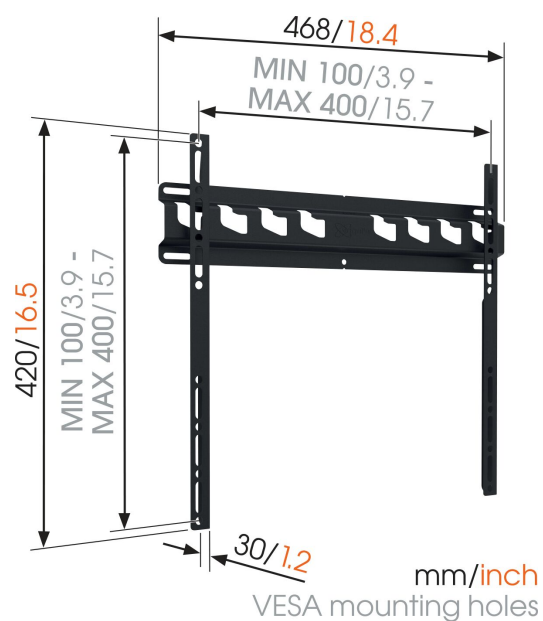

MA 3000 uchwyt płaski do telewizora

Kluczowe atuty

- Mount your TV exactly where you want it to be
- Tested up to 3 times max. TV weight
- Easily remove to install your cables
- Your TV only 3 cm from the wall
- Niezawodna jakość w przystępnej cenie

For TVs from 32 up to 65 inch (165 cm)

With a TV between 32 and 65 inches (max. 60 kg), you want the security of a sturdy mount like the MA 3000. This TV mount has a minimalist design that fits perfectly into a sleek interior.

MA 3000 uchwyt płaski do telewizora

Specyfikacja

Numer artykułu (SKU)	8553000
Kolor	Czarny
Kod EAN pojedynczego opakowania	8712285331329
Rozmiar produktu	M
Certyfikat TÜV	Tak
Gwarancja	2-letnia
Min. rozmiar ekranu (cale)	32
Maks. rozmiar ekranu (cale)	65
Maks. nośność (kg/Lbs)	60 / 132.28
Min. hole pattern	100mm x 100mm
Max. hole pattern	400mm x 400mm
Maks. rozmiar śrub	M8
Maks. wysokość części łączącej (mm)	420
Maks. szerokość części łączącej (mm)	468
Certyfikaty	TÜV
Min. odległość od ściany (mm / inch)	30 / 1.18
Uniwersalny lub stały rozkład otworów montażowych	Uniwersalny