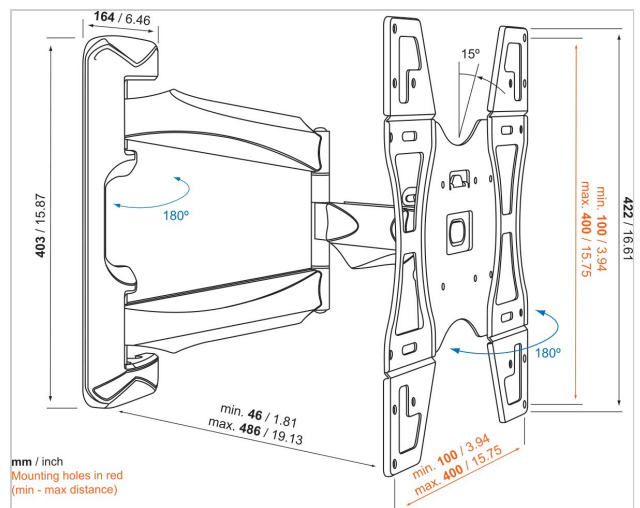

BASE 45 M Draaibare tv-beugel

Artikelnummer (SKU)
Kleur

8343245
Zwart

Belangrijke voordelen

- Sterk en simpel: solide, veilige bevestigingsoplossingen voor je tv

Voor tv's tot 55 inch (140 cm).

De BASE 45 M is een duurzame tv beugel die geschikt is voor tv's van 32 tot 55 inch (81 tot 140 cm) die maximaal 30 kg wegen. Extra brede draaihoek voor een uitstekende kijkervaring. De BASE 45 M heeft een extra grote draaihoek: je kunt deze tot wel 90 graden naar links of rechts draaien. Dat betekent dat je overal in de kamer profiteert van de perfecte kijkhoek, wellicht zelfs vanuit een andere kamer! Je kunt de beugel plat tegen de wand vouwen wanneer je geen tv kijkt, voor het beste van beide werelden.

De BASE productreeks: sterk en eenvoudig

Als je kiest voor een muurbeugel uit de BASE productreeks, profiteer je van een degelijke, veilige oplossing voor het aan de wand bevestigen van je tv. Dankzij de stevige vergrendeling kun je de tv veilig in de beugel klemmen. Het bevestigen van de BASE 45 M is eenvoudig omdat het product wordt geleverd met duidelijke instructies en alle bevestigingsmaterialen die nodig zijn.

BASE 45 M Draaibare tv-beugel

VOGEL'S HOLDING BV 2019 (c) Alle rechten voorbehouden.
Drukfouten, technische aanpassingen en prijswijzigingen
voorbehouden.
Datum:2019-02-13

www.vogels.com

Specificaties

Numer producttype	BASE 45 M
Artikelnummer (SKU)	8343245
Kleur	Zwart
EAN enkele doos	8712285324284
Productgrootte	M
TÜV-gecertificeerd	Ja
Kantelen	Kantelsysteem tot 15°
Draaien	Volledig draaibaar (tot 180°)
Garantie	Levenslang
Min. grootte beeldscherm (inch)	32
Max. grootte beeldscherm (inch)	55
Max. laadgewicht (kg)	30
Min. hole pattern	100mm x 100mm
Max. hole pattern	400mm x 400mm
Max. formaat bout	M8
Max. hoogte van interface (mm)	422
Max. breedte van interface (mm)	427
Kabeldoorvoersysteem	Geïntegreerd kabeldoorvoersysteem
Max. afstand tot de muur (mm)	486
Min. afstand tot de muur (mm)	46
Productgroep	Tv mount turn
Onderhoudspositie	False