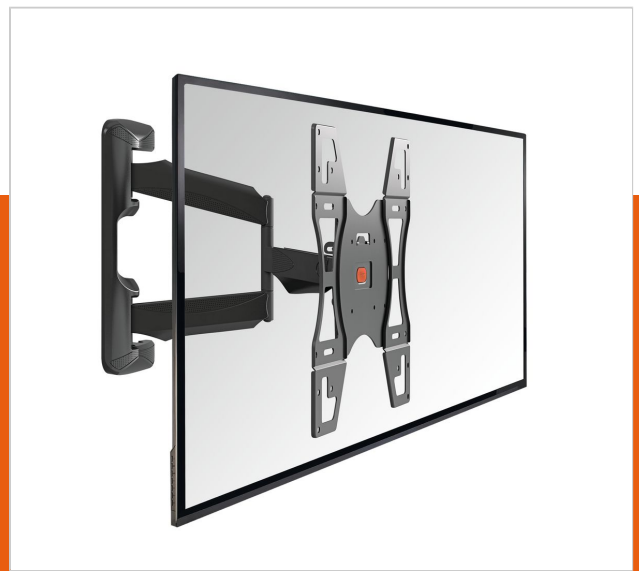

BASE 45 M Draaibare tv-beugel

Artikelnummer (SKU)
Kleur

8343245
Zwart

Belangrijke voordelen

- Sterk en simpel: solide, veilige bevestigingsoplossingen voor je tv

Voor tv's tot 55 inch (140 cm).

De BASE 45 M is een duurzame tv beugel die geschikt is voor tv's van 32 tot 55 inch (81 tot 140 cm) die maximaal 30 kg wegen. Extra brede draaihoek voor een uitstekende kijkervaring. De BASE 45 M heeft een extra grote draaihoek: je kunt deze tot wel 90 graden naar links of rechts draaien. Dat betekent dat je overal in de kamer profiteert van de perfecte kijkhoek, wellicht zelfs vanuit een andere kamer! Je kunt de beugel plat tegen de wand vouwen wanneer je geen tv kijkt, voor het beste van beide werelden.

De BASE productreeks: sterk en eenvoudig

Als je kiest voor een muurbeugel uit de BASE productreeks, profiteer je van een degelijke, veilige oplossing voor het aan de wand bevestigen van je tv. Dankzij de stevige vergrendeling kun je de tv veilig in de beugel klemmen. Het bevestigen van de BASE 45 M is eenvoudig omdat het product wordt geleverd met duidelijke instructies en alle bevestigingsmaterialen die nodig zijn.

BASE 45 M Draaibare tv-beugel

VOGEL'S HOLDING BV 2019 (c) Alle rechten voorbehouden.
Drukfouten, technische aanpassingen en prijswijzigingen
voorbehouden.
Datum:2019-02-13

www.vogels.com

Specificaties

Numer producttype	BASE 45 M
Artikelnummer (SKU)	8343245
Kleur	Zwart
EAN enkele doos	8712285324284
Productgrootte	M
TÜV-gecertificeerd	Ja
Kantelen	Kantelsysteem tot 15°
Draaien	Volledig draaibaar (tot 180°)
Garantie	Levenslang
Min. grootte beeldscherm (inch)	32
Max. grootte beeldscherm (inch)	55
Max. laadgewicht (kg)	30
Min. hole pattern	100mm x 100mm
Max. hole pattern	400mm x 400mm
Max. formaat bout	M8
Max. hoogte van interface (mm)	422
Max. breedte van interface (mm)	427
Kabeldoorvoersysteem	Geïntegreerd kabeldoorvoersysteem
Max. afstand tot de muur (mm)	486
Min. afstand tot de muur (mm)	46
Productgroep	Tv mount turn
Onderhoudspositie	False