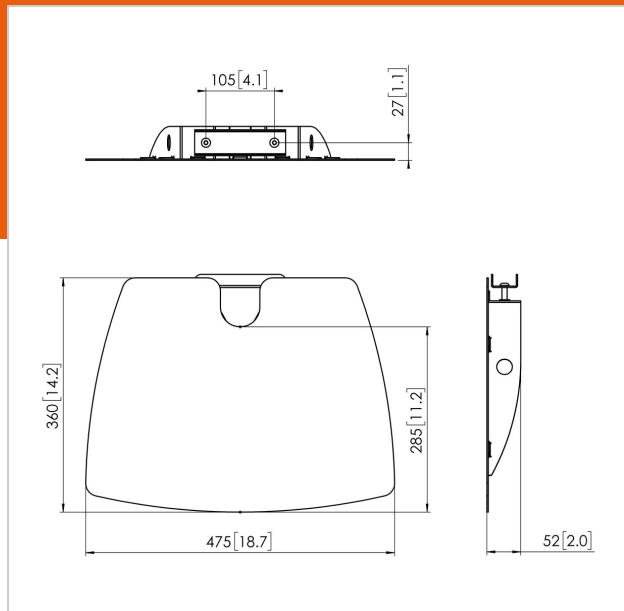

PFA 9038 Étagère d'accessoires

N° d'article (SKU)
Couleur

7390384
Argent

Étagère en option pour PFF 1550/ 1570

Le PFA 9038 est une étagère pour les pieds de sol PFF 1550 et PFF 1570, ainsi que pour tous les tubes standards de 60 mm. Il peut accueillir un lecteur DVD, un ordinateur portable, un clavier ou de la documentation. Il propose un réglage en hauteur.