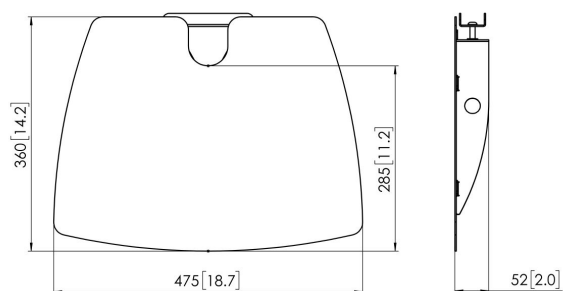

## PFA 9038 Étagère d'accessoires

Étagère en option pour PFF 1560 et PUC 24xx/p>