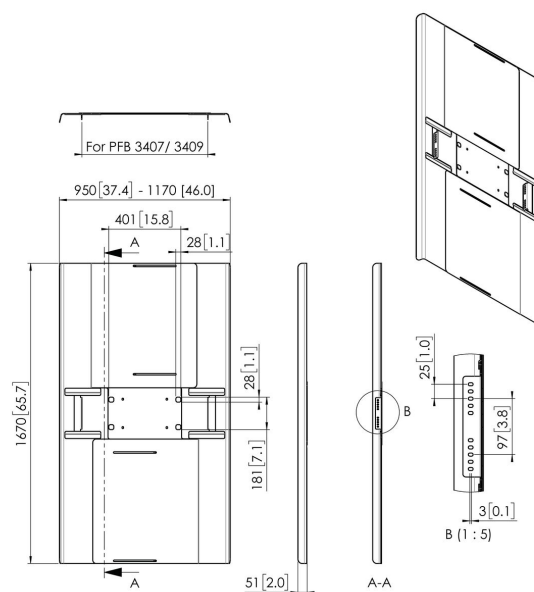

## PFA 9162 Afdekkap portrait 75-80"

Universele display afdekkappen zijn ontworpen om de achterkant van het scherm af te dekken, om kabels en connectoren uit het zicht achter de kap weg te werken. De afdekkappen kunnen in combinatie met Connect-it plafond en Connect-it vloeroplossingen gebruikt worden. De PFA 9159, PFA 9161 en PFA 9163 zijn geschikt voor landscape montage aan een dubbele buis. De PFA 9160, PFA 9162 en PFA 9164 zijn geschikt voor portrait montage aan een dubbele buis.

## PFA 9162 Afdekkap portrait 75-80"

## Specificaties

Artikelnummer (SKU)	7291620
Kleur	Zwart
EAN enkele doos	8712285350689
Garantie	5 jaar
Max. grootte beeldscherm (inch)	80
Min. grootte beeldscherm (inch)	75

VOGEL'S HOLDING BV (©)

Alle rechten voorbehouden.  
Drukfouten, technische  
aanpassingen en prijswijzigingen  
voorbehouden.